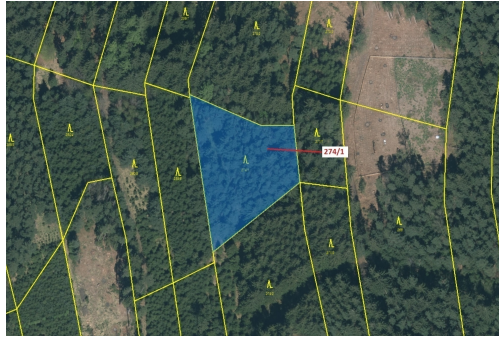

Lesní pozemek o výměře 2949 m², podíl 1/1, katastrální území Tříklasovice, obec Psárov, obec s rozší

392, Psárov

57 000 Kč
za nemovitost

Vyřizuje

Call centrum

exdrazby.cz

Tel.: +420 774 740 636

GSM: +420 774 740 636

E-mail:

dotazy@exdrazby.cz

Celková plocha: 2 949 m²

Druh pozemku: les

POPIS NEMOVITOSTI: Lesní pozemek o výměře 2949 m², parcelní číslo 274/1, podíl 1/1, katastrální území Tříklasovice, obec Psárov, obec s rozšířenou působností Tábor, okres Tábor, Jihočeský kraj. Po těžbě.