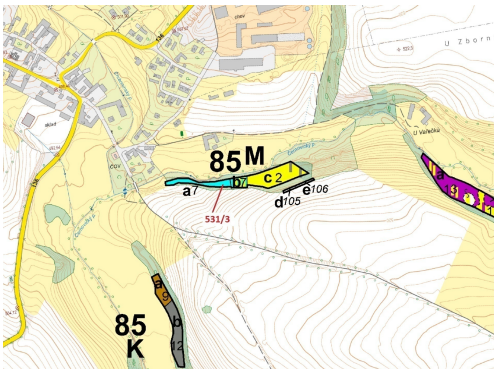

Lesní pozemek o výměře 1397 m², podíl 1/1, katastrální území Mlýny u Choustníku, obec Mlýny, obec s 39201, Mlýny

56 000 Kč
za nemovitost

Vyřizuje
Call centrum
exdražby.cz
Tel.: +420 774 740 636
GSM: +420 774 740 636
E-mail:
dotazy@exdražby.cz

Celková plocha: 1 397 m²

Druh pozemku: les

POPIS NEMOVITOSTI: Lesní pozemek o výměře 1397 m², parcelní číslo 531/3, podíl 1/1, katastrální území Mlýny u Choustníku, obec Mlýny, obec s rozšířenou působností Tábor, okres Tábor, Jihočeský kraj.