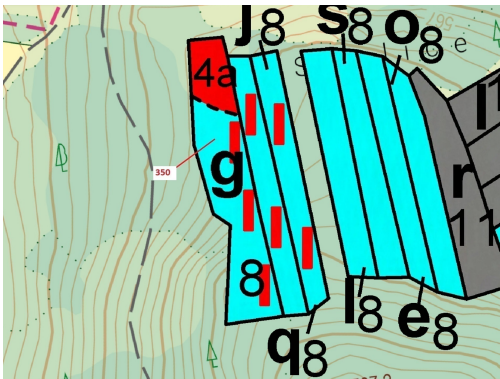

Lesní pozemek o výměře 3476 m², podíl 1/1, katastrální území Kovčín, obec Kovčín, obec s rozšířenou

341, Kovčín

54 000 Kč
za nemovitost

Vyřizuje

Call centrum

exdrazby.cz

Tel.: +420 774 740 636

GSM: +420 774 740 636

E-mail:

dotazy@exdrazby.cz

Celková plocha: 3 476 m²

Druh pozemku: les

POPIS NEMOVITOSTI: Lesní pozemek o výměře 3476 m², parcelní číslo 350, podíl 1/1, katastrální území Kovčín, obec Kovčín, obec s rozšířenou působností Horažďovice, okres Klatovy, Plzeňský kraj. Po těžbě.