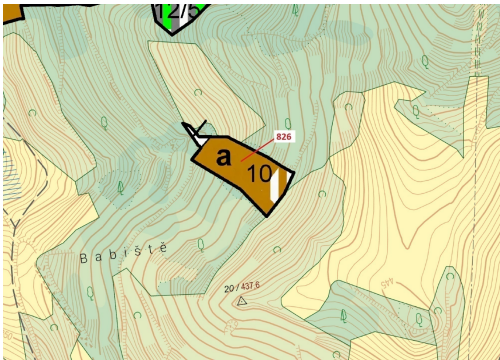

Lesní pozemek o výměře 4 610 m², podíl 9/10, katastrální území Zubrnice, obec Zubrnice, obec s rozš

40322, Zubrnice

54 000 Kč
za nemovitost

Vyřizuje

Call centrum

exdrazby.cz

Tel.: +420 774 740 636

GSM: +420 774 740 636

E-mail:

dotazy@exdrazby.cz

Celková plocha: 4 610 m²

Druh pozemku: les

POPIS NEMOVITOSTI: Lesní pozemek o výměře 4 610 m², parcelní číslo 826, podíl 9/10, katastrální území Zubrnice, obec Zubrnice, obec s rozšířenou působností Ústí nad Labem, okres Ústí nad Labem, Ústecký kraj. Po těžbě.