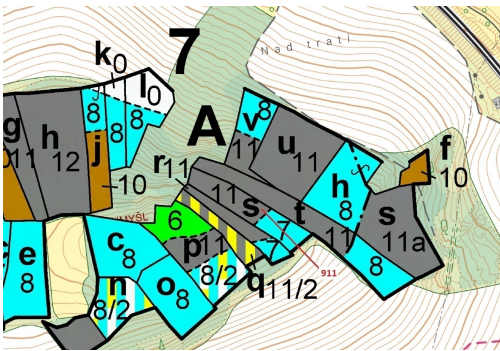

Lesní pozemek o výměře 2882 m², podíl 1/1, katastrální území Kovčín, obec Kovčín, obec s rozšířenou

341, Kovčín

50 000 Kč
za nemovitost

Vyřizuje
Call centrum
exdražby.cz
Tel.: +420 774 740 636
GSM: +420 774 740 636
E-mail:
dotazy@exdražby.cz

Celková plocha: 2 882 m²

Druh pozemku: les

POPIS NEMOVITOSTI: Lesní pozemek o výměře 2882 m², parcelní číslo 911, podíl 1/1, katastrální území Kovčín, obec Kovčín, obec s rozšířenou působností Horažďovice, okres Klatovy, Plzeňský kraj. Částečně po těžbě.