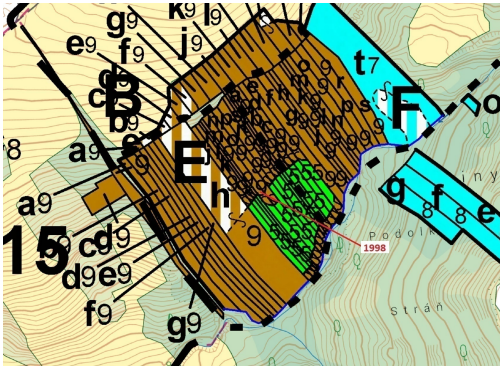

Lesní pozemek o výměře 1069 m², podíl 1/1, katastrální území Kelníky, obec Kelníky, obec s rozšířeno

76307, Kelníky

48 000 Kč
za nemovitost

Vyřizuje
Call centrum
exdražby.cz
Tel.: +420 774 740 636
GSM: +420 774 740 636
E-mail:
dotazy@exdražby.cz

Celková plocha: 1 069 m²

Druh pozemku: les

POPIS NEMOVITOSTI: Lesní pozemek o výměře 1069 m², parcelní číslo 1998, podíl 1/1, katastrální území Kelníky, obec Kelníky, obec s rozšířenou působností Zlín, okres Zlín, Zlínský kraj.