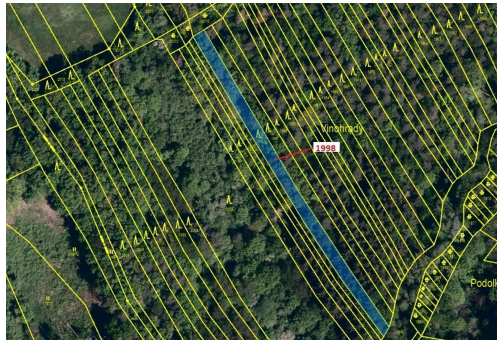

Lesní pozemek o výměře 1069 m², podíl 1/1, katastrální území Kelníky, obec Kelníky, obec s rozšířeno

76307, Kelníky

48 000 Kč
za nemovitost

Vyřizuje
Call centrum
exdražby.cz
Tel.: +420 774 740 636
GSM: +420 774 740 636
E-mail:
dotazy@exdražby.cz

Celková plocha: 1 069 m²

Druh pozemku: les

POPIS NEMOVITOSTI: Lesní pozemek o výměře 1069 m², parcelní číslo 1998, podíl 1/1, katastrální území Kelníky, obec Kelníky, obec s rozšířenou působností Zlín, okres Zlín, Zlínský kraj.