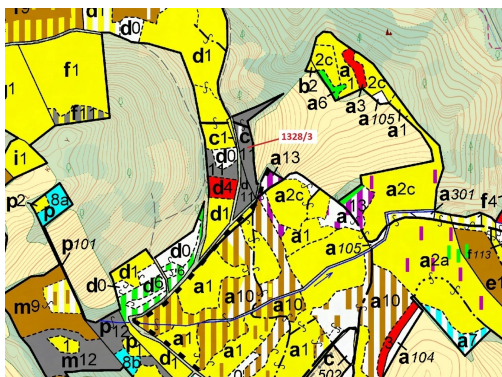

Lesní pozemek o výměře 3057 m², podíl 1/1, katastrální území Kladky, obec Kladky, obec s rozšířenou

79854, Kladky

50 000 Kč
za nemovitost

Vyřizuje

Call centrum

exdrazby.cz

Tel.: +420 774 740 636

GSM: +420 774 740 636

E-mail:

dotazy@exdrazby.cz

Celková plocha: 3 057 m²

Druh pozemku: les

POPIS NEMOVITOSTI: Lesní pozemek o výměře 3057 m², parcelní číslo 1328/3, podíl 1/1, katastrální území Kladky, obec Kladky, obec s rozšířenou působností Konice, okres Prostějov, Olomoucký kraj. Po těžbě.