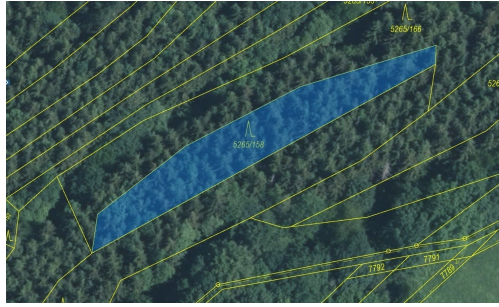

Lesní pozemek o výměře 1065 m², podíl 1/1, katastrální území Strání, obec Strání, obec s rozšířenou

68765, Strání

47 000 Kč
za nemovitost

Vyřizuje
Call centrum
exdrazby.cz
Tel.: +420 774 740 636
GSM: +420 774 740 636
E-mail:
dotazy@exdrazby.cz

Celková plocha: 1 065 m²

Druh pozemku: les

POPIS NEMOVITOSTI: Lesní pozemek o výměře 1065 m², parcelní číslo 5265/158, podíl 1/1, katastrální území Strání, obec Strání, obec s rozšířenou působností Uherský Brod, okres Uherské Hradiště, Zlínský kraj.