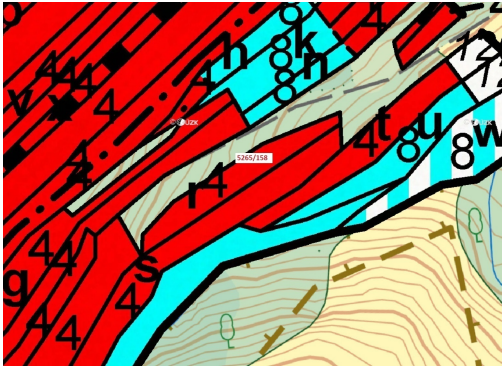

Lesní pozemek o výměře 1065 m², podíl 1/1, katastrální území Strání, obec Strání, obec s rozšířenou

68765, Strání

47 000 Kč
za nemovitost

Vyřizuje
Call centrum
exdrazby.cz
Tel.: +420 774 740 636
GSM: +420 774 740 636
E-mail:
dotazy@exdrazby.cz

Celková plocha: 1 065 m²

Druh pozemku: les

POPIS NEMOVITOSTI: Lesní pozemek o výměře 1065 m², parcelní číslo 5265/158, podíl 1/1, katastrální území Strání, obec Strání, obec s rozšířenou působností Uherský Brod, okres Uherské Hradiště, Zlínský kraj.