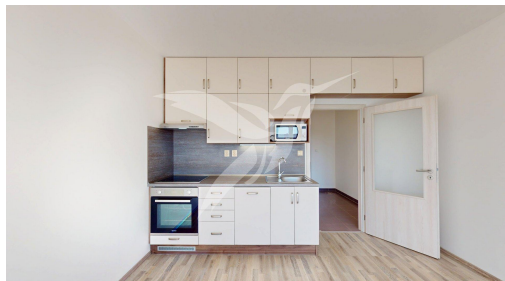

Pronájem bytu 1+kk, Stehlíkova, Plzeň

Stehlíkova, 30100, Plzeň 3, Plzeň

11 900 Kč

za měsíc

Záloha na služby 1400,-/os.

Vyřizuje

Renata Matasová

Tel.: +420 775 545 484

GSM: +420 775 545 484

E-mail:

renata.matasova@vasdomovník.cz

Dispozice bytu:	1+kk	Podlaží v domě:	6
Počet podlaží v domě:	7	Celková podlahová plocha:	33 m²
Druh objektu:	panelová	Stav objektu:	novostavba
Vlastnictví:	osobní	Umístění objektu:	okraj obce
Doprava:	vlak; dálnice; silnice; MHD; autobus	Elektřina:	Elektro - 230 V
Voda:	Vodovod	Telekomunikace:	Internet
Topení:	Ústřední - dálkové	Odpad:	Kanalizace
Energetická náročnost:	B - Velmi úsporná		

POPIS NEMOVITOSTI: Nabízíme dlouhodobý pronájem bytové jednotky na adrese Stehlíkova, Plzeň - Jižní Předměstí. Byt o dispozici 1+kk a velikosti 33 m² se nachází v 6. NP panelového domu s výtahem a skládá se z prostorné předsíně, koupelny s toaletou a pokoje vč. kuchyňské linky. Byt se nabízí nezařízený, součástí je kuchyňská linka se spotřebiči. Teplo a teplá voda jsou zajištěny dálkovými dodávkami, elektřina se přepisuje na nájemce. Nemovitost se nachází v klidné části s veškerou občanskou vybaveností. MHD v docházkové vzdálenosti, dále je v blízkosti plavecký bazén, obchody, restaurace.

Na začátku pronájmu se skládá vratná jistota ve výši 19000,- Kč a poplatek za zprostředkování.

Byt je ihned k nastěhování.