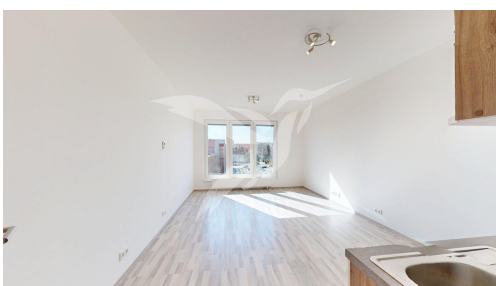

Pronájem bytu 1+kk, Stehlíkova, Plzeň

Stehlíkova, 30100, Plzeň 3, Plzeň

11 900 Kč

za měsíc

Záloha na služby 1400,-/os.

Vyřizuje

Renata Matasová

Tel.: +420 775 545 484

GSM: +420 775 545 484

E-mail:

renata.matasova@vasdomovník.cz

Dispozice bytu:	1+kk	Podlaží v domě:	6
Počet podlaží v domě:	7	Celková podlahová plocha:	33 m²
Druh objektu:	panelová	Stav objektu:	novostavba
Vlastnictví:	osobní	Umístění objektu:	okraj obce
Doprava:	vlak; dálnice; silnice; MHD; autobus	Elektřina:	Elektro - 230 V
Voda:	Vodovod	Telekomunikace:	Internet
Topení:	Ústřední - dálkové	Odpad:	Kanalizace
Energetická náročnost:	B - Velmi úsporná		

POPIS NEMOVITOSTI: Nabízíme dlouhodobý pronájem bytové jednotky na adrese Stehlíkova, Plzeň - Jižní Předměstí. Byt o dispozici 1+kk a velikosti 33 m² se nachází v 6. NP panelového domu s výtahem a skládá se z prostorné předsíně, koupelny s toaletou a pokoje vč. kuchyňské linky. Byt se nabízí nezařízený, součástí je kuchyňská linka se spotřebiči. Teplo a teplá voda jsou zajištěny dálkovými dodávkami, elektřina se přepisuje na nájemce. Nemovitost se nachází v klidné části s veškerou občanskou vybaveností. MHD v docházkové vzdálenosti, dále je v blízkosti plavecký bazén, obchody, restaurace.

Na začátku pronájmu se skládá vratná jistota ve výši 19000,- Kč a poplatek za zprostředkování.

Byt je ihned k nastěhování.