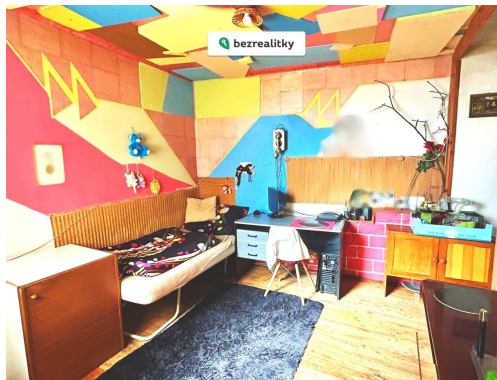

Prodej domu 70 m², pozemek 248 m²

68604, Popovice

2 250 000 Kč
za nemovitost

Vyřizuje
Bezrealitky s.r.o
GSM: +420 226 254 111
E-mail:
inzerce@bezrealitky.cz

Poloha objektu:	řadový	Druh objektu:	cihlová
Stav objektu:	dobrý	Počet podlaží v objektu:	1
Typ domu:	přízemní	Zastavěná plocha:	70 m²
Užitná plocha:	70 m²	Plocha parcely:	248 m²
Energetická náročnost:	G - Mimořádně nevhodná		

POPIS NEMOVITOSTI: Hledáte klidné bydlení kousek od Uherského Hradiště? Nabízím k prodeji udržovaný a suchý rodinný dům v Popovicích. Dům prošel částečnou úpravou, má již elektroinstalaci v mědi, podlaha plovoucí a dřevěná .

Vytápění je řešeno lokálními plynovými topidly (WAW) v kombinaci s kamny na tuhá paliva, což nabízí úspornou variantu pro zimní měsíce. Ohřev vody zajišťuje elektrický bojler. Díky dobrému technickému stavu je dům vhodný k okamžitému užívání a následné postupné modernizaci dle vlastních představ. K domu je menší dvůr a zahrada 125m². Celková plocha nemovitosti 250m². Možnost výměny, oken, dveří a zateplení půdy v rámci dotací zelená úsporám, papírově již vše vyřešeno. Na domě neváznou žádná zástavní práva.

Součástí prodeje domu může být i les 633m², možnost vlastního dřeva na topení.

Obec Popovice je vzdálená 10km od Uherského Hradiště a 12km od Uherského Brodu. V obci se nachází MŠ se ZŠ, potraviny. Spoj vlak, autobus IDZK.

V případě zájmu o více informací a prohlídku mě neváhejte kontaktovat. Tato nemovitost je určena výhradně přímým zájemcům o koupi. Na inzerát můžete také reagovat přímo na webu Bezrealitky.