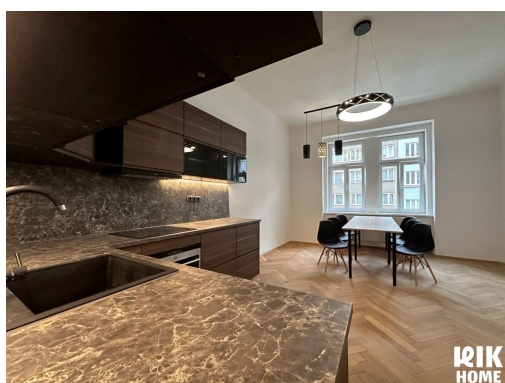

KLIK HOME

Pronájem - Byty

číslo zakázky: 00125

Pronájem bytu 4+kk 115 m², Praha - Nusle

14000, Praha 4, Praha

35 000 Kč

za měsíc

+ poplatky za služby 850,-
Kč/os, + převod odběrného
místa elektrické energie na
nájemce, včetně DPH

Vyřizuje

Bc. Ivan Kulinich, DiS.

Tel.: +420 775 365 660

GSM: +420 776 440 821

E-mail:

kulinich.ivan@klik-home.cz

Dispozice bytu: 4+kk

Počet podlaží v domě: 5

Druh objektu: cihlová

Vlastnictví: osobní

Elektrina: Elektro - 230 V

Telekomunikace: Telefon; Internet

Odpad: Kanalizace

Podlaží v domě: 1

Celková podlahová plocha: 115 m²

Stav objektu: velmi dobrý

Doprava: vlak; dálnice; silnice;
MHD; autobus

Voda: Vodovod

Topení: Ústřední - elektrické

Ostatní rozvody: Satelit; Kabelová televize;
Kabelové rozvody;
Ostatní rozvody

Energetická náročnost: G - Mimořádně