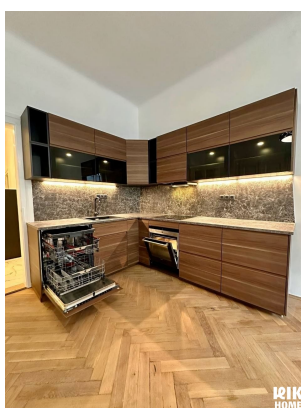

KLIK HOME

Pronájem - Byty

číslo zakázky: 00125

Pronájem bytu 4+kk 115 m², Praha - Nusle

14000, Praha 4, Praha

35 000 Kč

za měsíc

+ poplatky za služby 850,-
Kč/os, + převod odběrného
místa elektrické energie na
nájemce, včetně DPH

Vyřizuje

Bc. Ivan Kulinich, DiS.

Tel.: +420 775 365 660

GSM: +420 776 440 821

E-mail:

kulinich.ivan@klik-home.cz

Dispozice bytu: 4+kk

Počet podlaží v domě: 5

Druh objektu: cihlová

Vlastnictví: osobní

Elektrina: Elektro - 230 V

Telekomunikace: Telefon; Internet

Odpad: Kanalizace

Podlaží v domě: 1

Celková podlahová plocha: 115 m²

Stav objektu: velmi dobrý

Doprava: vlak; dálnice; silnice;
MHD; autobus

Voda: Vodovod

Topení: Ústřední - elektrické

Ostatní rozvody: Satelit; Kabelová televize;
Kabelové rozvody;
Ostatní rozvody

Energetická náročnost: G - Mimořádně