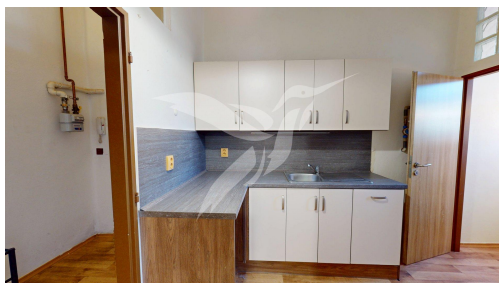

Pronájem bytu 2+1, Stehlíkova, Plzeň

Stehlíkova, 30100, Plzeň 3, Plzeň

14 500 Kč

za měsíc

Záloha na služby 600,-/os.
+ 300,- každá další os.,
energie na nájemce

Vyřizuje

Renata Matasová

Tel.: +420 775 545 484

GSM: +420 775 545 484

E-mail:

renata.matasova@vasdomovník.cz

Dispozice bytu:	2+1	Podlaží v domě:	1
Počet podlaží v domě:	5	Celková podlahová plocha:	52 m²
Druh objektu:	cihlová	Stav objektu:	dobrý
Vlastnictví:	osobní	Umístění objektu:	okraj obce
Doprava:	vlak; dálnice; silnice; MHD; autobus	Elektřina:	Elektro - 230 V
Voda:	Vodovod	Telekomunikace:	Internet
Topení:	Lokální - plynové	Odpad:	Kanalizace
Energetická náročnost:	G - Mimořádně nehospodárná		

POPIS NEMOVITOSTI: Představujeme dlouhodobý pronájem bytové jednotky na adrese Stehlíkova, Plzeň - Jižní Předměstí. Byt o dispozici 2+1 a velikosti 52 m² se nachází v 1. NP cihlového domu a skládá se z předsíně, průchozího pokoje vč. kuchyňské linky, dvou samostatných pokojů, koupelny, toalety, sklepa. K bytu lze dále využívat zahradu ve vnitrobloku viz foto. Byt se nabízí nezařízený, součástí je nová kuchyňská linka se spotřebiči (vestav. trouba, plynová varná deska, digestoř, MW trouba).

Teplota je zajištěna plynovými WAW, ohřev vody el. bojlerem. Energie se přepisují na nájemce, výše nákladů je cca 3000,-.

Nemovitost se nachází v žádané lokalitě s veškerou občanskou vybaveností. MHD 3 min od domu. Školy, školky v docházkové vzdálenosti. V blízkosti je plavecký bazén, obchody a restaurace.

Na začátku pronájmu se skládá vratná jistota ve výši 20000,- Kč a poplatek za zprostředkování.

Byt je ihned k dispozici.