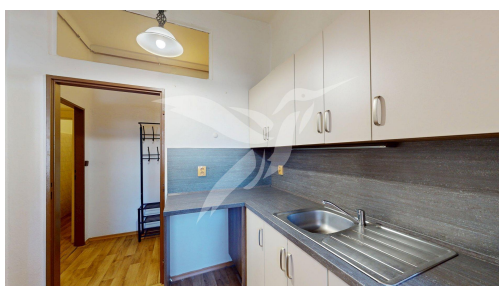

Pronájem bytu 2+1, Stehlíkova, Plzeň

Stehlíkova, 30100, Plzeň 3, Plzeň

14 500 Kč

za měsíc

Záloha na služby 600,-/os.
+ 300,- každá další os.,
energie na nájemce

Vyřizuje

Renata Matasová

Tel.: +420 775 545 484

GSM: +420 775 545 484

E-mail:

renata.matasova@vasdomovník.cz

Dispozice bytu:	2+1	Podlaží v domě:	1
Počet podlaží v domě:	5	Celková podlahová plocha:	52 m²
Druh objektu:	cihlová	Stav objektu:	dobrý
Vlastnictví:	osobní	Umístění objektu:	okraj obce
Doprava:	vlak; dálnice; silnice; MHD; autobus	Elektřina:	Elektro - 230 V
Voda:	Vodovod	Telekomunikace:	Internet
Topení:	Lokální - plynové	Odpad:	Kanalizace
Energetická náročnost:	G - Mimořádně nehospodárná		

POPIS NEMOVITOSTI: Představujeme dlouhodobý pronájem bytové jednotky na adrese Stehlíkova, Plzeň - Jižní Předměstí. Byt o dispozici 2+1 a velikosti 52 m² se nachází v 1. NP cihlového domu a skládá se z předsíně, průchozího pokoje vč. kuchyňské linky, dvou samostatných pokojů, koupelny, toalety, sklepa. K bytu lze dále využívat zahradu ve vnitrobloku viz foto. Byt se nabízí nezařízený, součástí je nová kuchyňská linka se spotřebiči (vestav. trouba, plynová varná deska, digestoř, MW trouba).

Teplota je zajištěna plynovými WAW, ohřev vody el. bojlerem. Energie se přepisují na nájemce, výše nákladů je cca 3000,-.

Nemovitost se nachází v žádané lokalitě s veškerou občanskou vybaveností. MHD 3 min od domu. Školy, školky v docházkové vzdálenosti. V blízkosti je plavecký bazén, obchody a restaurace.

Na začátku pronájmu se skládá vratná jistota ve výši 20000,- Kč a poplatek za zprostředkování.

Byt je ihned k dispozici.