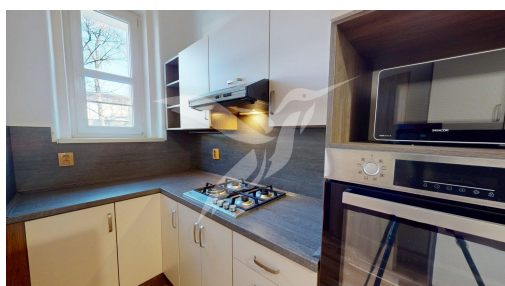

Pronájem bytu 2+1, Stehlíkova, Plzeň

Stehlíkova, 30100, Plzeň 3, Plzeň

14 500 Kč

za měsíc

Záloha na služby 600,-/os.
+ 300,- každá další os.,
energie na nájemce

Vyřizuje

Renata Matasová

Tel.: +420 775 545 484

GSM: +420 775 545 484

E-mail:

renata.matasova@vasdomovník.cz

Dispozice bytu:	2+1	Podlaží v domě:	1
Počet podlaží v domě:	5	Celková podlahová plocha:	52 m²
Druh objektu:	cihlová	Stav objektu:	dobrý
Vlastnictví:	osobní	Umístění objektu:	okraj obce
Doprava:	vlak; dálnice; silnice; MHD; autobus	Elektřina:	Elektro - 230 V
Voda:	Vodovod	Telekomunikace:	Internet
Topení:	Lokální - plynové	Odpad:	Kanalizace
Energetická náročnost:	G - Mimořádně nehospodárná		

POPIS NEMOVITOSTI: Představujeme dlouhodobý pronájem bytové jednotky na adrese Stehlíkova, Plzeň - Jižní Předměstí. Byt o dispozici 2+1 a velikosti 52 m² se nachází v 1. NP cihlového domu a skládá se z předsíně, průchozího pokoje vč. kuchyňské linky, dvou samostatných pokojů, koupelny, toalety, sklepa. K bytu lze dále využívat zahradu ve vnitrobloku viz foto. Byt se nabízí nezařízený, součástí je nová kuchyňská linka se spotřebiči (vestav. trouba, plynová varná deska, digestoř, MW trouba).

Teplota je zajištěna plynovými WAW, ohřev vody el. bojlerem. Energie se přepisují na nájemce, výše nákladů je cca 3000,-.

Nemovitost se nachází v žádané lokalitě s veškerou občanskou vybaveností. MHD 3 min od domu. Školy, školky v docházkové vzdálenosti. V blízkosti je plavecký bazén, obchody a restaurace.

Na začátku pronájmu se skládá vratná jistota ve výši 20000,- Kč a poplatek za zprostředkování.

Byt je ihned k dispozici.