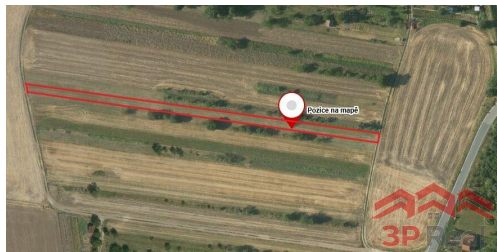

450 000 Kč
za nemovitost

Vyřizuje

Petr Pilát

Tel.: +420 602 850 800

GSM: +420 602 850 800

E-mail: info@3p-reality.cz