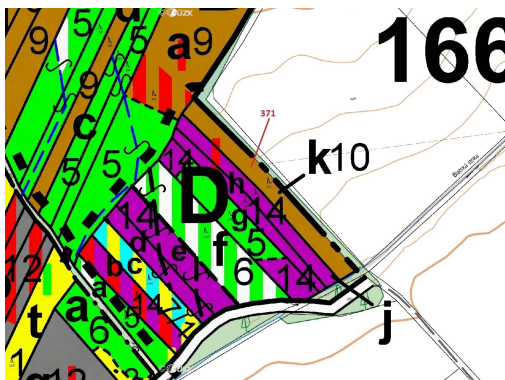

Lesní pozemek o výměře 2175 m², podíl 1/1, katastrální území Komárov u Soběslavi, obec Komárov, obec

392, Komárov

44 000 Kč
za nemovitost

Vyřizuje
Call centrum
exdrazby.cz
Tel.: +420 774 740 636
GSM: +420 774 740 636
E-mail:
dotazy@exdrazby.cz

Celková plocha: 2 175 m²

Druh pozemku: les

POPIS NEMOVITOSTI: Lesní pozemek o výměře 2175 m², parcelní číslo 371, podíl 1/1, katastrální území Komárov u Soběslavi, obec Komárov, obec s rozšířenou působností Soběslav, okres Tábor, Jihočeský kraj. Po těžbě.