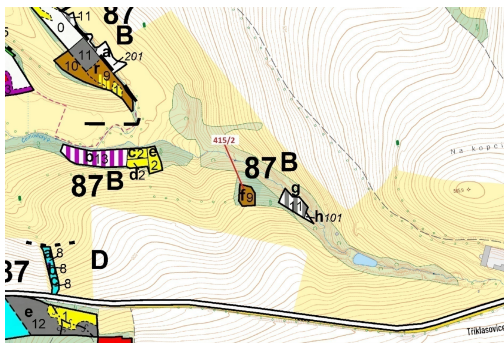

Lesní pozemek o výměře 1251 m², podíl 1/1, katastrální území Tříklasovice, obec Psárov, obec s rozší

392, Psárov

37 000 Kč
za nemovitost

Vyřizuje
Call centrum
exdrazby.cz
Tel.: +420 774 740 636
GSM: +420 774 740 636
E-mail:
dotazy@exdrazby.cz

Celková plocha: 1 251 m²

Druh pozemku: les

POPIS NEMOVITOSTI: Lesní pozemek o výměře 1251 m², parcelní číslo 415/2, podíl 1/1, katastrální území Tříklasovice, obec Psárov, obec s rozšířenou působností Tábor, okres Tábor, Jihočeský kraj. Po těžbě.