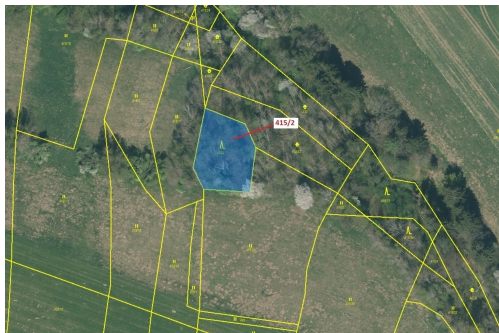

Lesní pozemek o výměře 1251 m², podíl 1/1, katastrální území Tříklasovice, obec Psárov, obec s rozší

392, Psárov

37 000 Kč
za nemovitost

Vyřizuje
Call centrum
exdrazby.cz
Tel.: +420 774 740 636
GSM: +420 774 740 636
E-mail:
dotazy@exdrazby.cz

Celková plocha: 1 251 m²

Druh pozemku: les

POPIS NEMOVITOSTI: Lesní pozemek o výměře 1251 m², parcelní číslo 415/2, podíl 1/1, katastrální území Tříklasovice, obec Psárov, obec s rozšířenou působností Tábor, okres Tábor, Jihočeský kraj. Po těžbě.