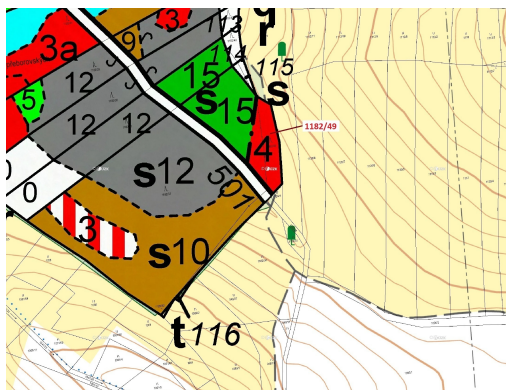

Lesní pozemek o výměře 1165 m², podíl 1/1, katastrální území Přeborov, obec Přeborov, obec s rozšíře

39901, Přeborov

28 000 Kč
za nemovitost

Vyřizuje
Call centrum
exdrazby.cz
Tel.: +420 774 740 636
GSM: +420 774 740 636
E-mail:
dotazy@exdrazby.cz

Celková plocha: 1 165 m²

Druh pozemku: les

POPIS NEMOVITOSTI: Lesní pozemek o výměře 1165 m², parcelní číslo 1182/49, podíl 1/1, katastrální území Přeborov, obec Přeborov, obec s rozšířenou působností Milevsko, okres Písek, Jihočeský kraj. Po těžbě.