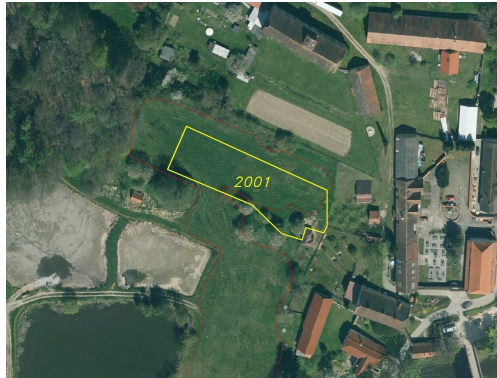

Pozemek o velikosti 1974m², Jižná

37821, Pluhův Žďár

289 000 Kč
za nemovitost

Vyřizuje

Call centrum
exdrazby.cz

Tel.: +420 774 740 636

GSM: +420 774 740 636

E-mail:

dotazy@exdrazby.cz

Celková plocha: 1 974 m²

Druh pozemku: trvalý travní porost

POPIS NEMOVITOSTI: Předmětem dražby je pozemek o celkové výměře 1 974 m² v malebné vesnici Jižná, která je místní částí obce Pluhův Žďár v okrese Jindřichův Hradec. Nachází se asi 1,5 km na sever od obce Pluhův Žďár. Pozemek je v katastru nemovitostí evidován jako trvalý travní porost. Dle územního plánu se zčásti nachází v ploše bydlení a zbývající část je v ploše zemědělské. Nedaleko pozemků se nachází pohádkový zámek Červená Lhota, který je turisty vyhledávanou památkou. V okolí pozemku je velké množství rybníků, které slouží jak k rekreaci, tak i k rybaření. Jižná je i názvem katastrálního území. Je vhodné, aby se dražitelé dojeli na pozemek podívat a řádně se s ním seznámili.

Soudní exekutor výslovně upozorňuje, že neodpovídá za správnost ani úplnost výše uvedeného popisu předmětu dražby, který je zpracován pouze informativně z dostupných podkladů. Předmět dražby je závazně vymezen výhradně v dražební vyhlášce. Soudní exekutor zároveň doporučuje všem dražitelům, aby si předmět dražby před účastí v dražbě osobně prohlédli, ověřili jeho stav na místě a řádně se seznámili jak s jeho faktickým, tak i právním stavem.