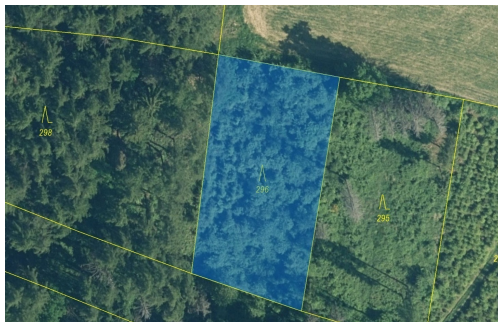

Lesní pozemek o výměře 1626 m², podíl 1/1, katastrální území Kovčín, obec Kovčín, obec s rozšířenou

341, Kovčín

28 000 Kč
za nemovitost

Vyřizuje
Call centrum
exdrazby.cz
Tel.: +420 774 740 636
GSM: +420 774 740 636
E-mail:
dotazy@exdrazby.cz

Celková plocha: 1 626 m²

Druh pozemku: les

POPIS NEMOVITOSTI: Lesní pozemek o výměře 1626 m², parcelní číslo 296, podíl 1/1, katastrální území Kovčín, obec Kovčín, obec s rozšířenou působností Horažďovice, okres Klatovy, Plzeňský kraj. Po těžbě.