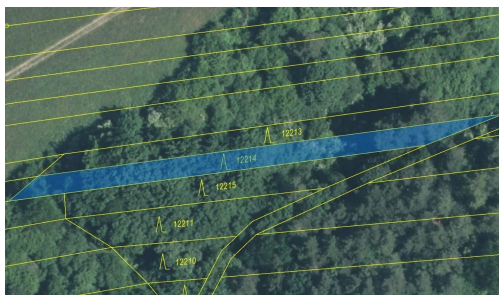

Lesní pozemek o výměře 597 m², podíl 1/1, katastrální území Strání, obec Strání, obec s rozšířenou p

68765, Strání

27 000 Kč
za nemovitost

Vyřizuje
Call centrum
exdražby.cz
Tel.: +420 774 740 636
GSM: +420 774 740 636
E-mail:
dotazy@exdražby.cz

Celková plocha: 597 m²

Druh pozemku: les

POPIS NEMOVITOSTI: Lesní pozemek o výměře 597 m², parcelní číslo 12214, podíl 1/1, katastrální území Strání, obec Strání, obec s rozšířenou působností Uherský Brod, okres Uherské Hradiště, Zlínský kraj.