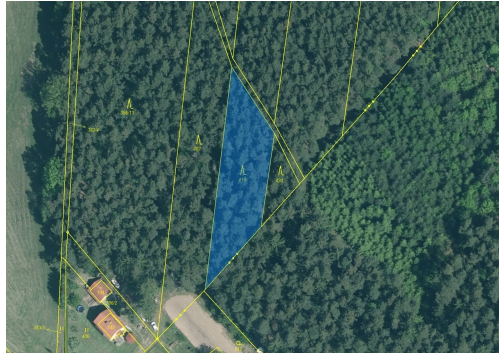

**Lesní pozemek o výměře 1446 m<sup>2</sup>, podíl 1/1, katastrální území  
Třešně u Záhoří, obec Záhoří, obec s ro  
398, Záhoří**

**25 000 Kč**  
za nemovitost

Vyřizuje  
**Call centrum**  
**exdrazby.cz**  
**Tel.:** +420 774 740 636  
**GSM:** +420 774 740 636  
**E-mail:**  
[dotazy@exdrazby.cz](mailto:dotazy@exdrazby.cz)

**Celková plocha:** 1 446 m<sup>2</sup>

**Druh pozemku:** les

**POPIS NEMOVITOSTI:** Lesní pozemek o výměře 1446 m<sup>2</sup>, parcelní číslo 419, podíl 1/1, katastrální území Třešně u Záhoří, obec Záhoří, obec s rozšířenou působností Písek, okres Písek, Jihočeský kraj. Po těžbě.