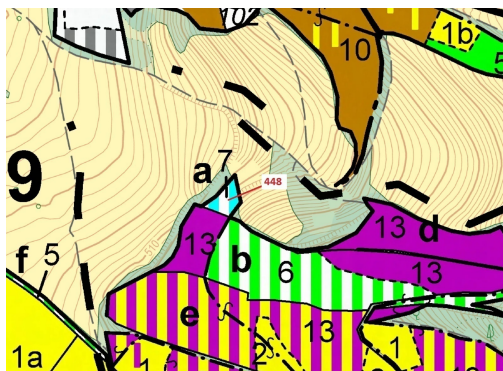

## Lesní pozemek o výměře 586 m<sup>2</sup>, podíl 1/1, katastrální území Bohdalov u Městečka Trnávky, obec Městeč

57101, Městečko Trnávka

**21 000 Kč**  
za nemovitost

Vyřizuje  
**Call centrum**  
**exdražby.cz**  
**Tel.:** +420 774 740 636  
**GSM:** +420 774 740 636  
**E-mail:**  
[dotazy@exdražby.cz](mailto:dotazy@exdražby.cz)

**Celková plocha:** 586 m<sup>2</sup>

**Druh pozemku:** les

**POPIS NEMOVITOSTI:** Lesní pozemek o výměře 586 m<sup>2</sup>, parcelní číslo 448, podíl 1/1, katastrální území Bohdalov u Městečka Trnávky, obec Městečko Trnávka, obec s rozšířenou působností Moravská Třebová, okres Svitavy, Pardubický kraj.