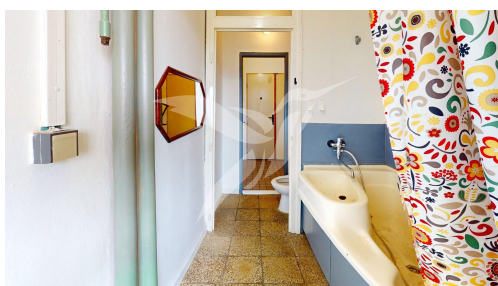

Pronájem bytu 1+1

Nepomucká, 32600, Plzeň 2-Slovany, Plzeň

12 900 Kč

za měsíc

Zálohy na služby 1900 Kč/
1 osoba + 400 Kč každá
další osoba, energie se
přepisují na nájemce

Vyřizuje

Žaneta Křižánková

Tel.: +420 775 454 666

GSM: +420 775 454 666

E-mail:

zaneta.krizankova@vasdomovnik.cz

Dispozice bytu:	1+1	Podlaží v domě:	4
Počet podlaží v domě:	4	Celková podlahová plocha:	42 m²
Druh objektu:	panelová	Stav objektu:	dobrý
Vlastnictví:	osobní	Umístění objektu:	klidná část obce
Doprava:	dálnice; silnice; MHD	Elektřina:	Elektro - 230 V
Voda:	Vodovod	Telekomunikace:	Internet
Topení:	Ústřední - dálkové	Odpad:	Kanalizace
Energetická náročnost:	G - Mimořádně nevhodná		

POPIS NEMOVITOSTI: Představujeme pronájem bytu o dispozici 1+1 v Plzni na Slovanech - ulice Nepomucká.

Bytová jednotka o velikosti 42 m² se nachází v 4. NP panelového domu s výtahem a skládá se z předsíně, samostatného pokoje, pokoje včetně kuchyňské linky, koupelny s toaletou. Byt se pronajímá jako částečně zařízený a jeho součástí je kuchyňská linka se spotřebiči (elektrická trouba, plynový sporák, kombinovaná chladnička i pračka), ostatní vybavení viz fotografie. Po domluvě je možnost nábytek i vystěhovat. Vytápění a ohřev vody je zajištěn dálkovými dodávkami.

Lokalita Plzeň - Slovany, ulice patří mezi vyhledávané rezidenční části města, které kombinují klidné bydlení s výbornou dostupností do centra. Velkou výhodou je kompletní občanská vybavenost v docházkové vzdálenosti - nachází se zde školy, školky, obchody i služby, stejně jako zastávky MHD s rychlým spojením do centra Plzně.

Lokalita zároveň nabízí blízkost přírody a možnosti pro aktivní odpočinek - v okolí se nachází například park Homolka