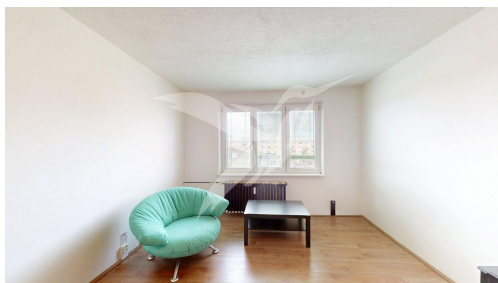

Pronájem bytu 1+1

Nepomucká, 32600, Plzeň 2-Slovany, Plzeň

12 900 Kč

za měsíc

Zálohy na služby 1900 Kč/
1 osoba + 400 Kč každá
další osoba, energie se
přepisují na nájemce

Vyřizuje

Žaneta Křižánková

Tel.: +420 775 454 666

GSM: +420 775 454 666

E-mail:

zaneta.krizankova@vasdomovnik.cz

Dispozice bytu:	1+1	Podlaží v domě:	4
Počet podlaží v domě:	4	Celková podlahová plocha:	42 m²
Druh objektu:	panelová	Stav objektu:	dobrý
Vlastnictví:	osobní	Umístění objektu:	klidná část obce
Doprava:	dálnice; silnice; MHD	Elektřina:	Elektro - 230 V
Voda:	Vodovod	Telekomunikace:	Internet
Topení:	Ústřední - dálkové	Odpad:	Kanalizace
Energetická náročnost:	G - Mimořádně nevhodná		

POPIS NEMOVITOSTI: Představujeme pronájem bytu o dispozici 1+1 v Plzni na Slovanech - ulice Nepomucká.

Bytová jednotka o velikosti 42 m² se nachází v 4. NP panelového domu s výtahem a skládá se z předsíně, samostatného pokoje, pokoje včetně kuchyňské linky, koupelny s toaletou. Byt se pronajímá jako částečně zařízený a jeho součástí je kuchyňská linka se spotřebiči (elektrická trouba, plynový sporák, kombinovaná chladnička i pračka), ostatní vybavení viz fotografie. Po domluvě je možnost nábytek i vystěhovat. Vytápění a ohřev vody je zajištěn dálkovými dodávkami.

Lokalita Plzeň - Slovany, ulice patří mezi vyhledávané rezidenční části města, které kombinují klidné bydlení s výbornou dostupností do centra. Velkou výhodou je kompletní občanská vybavenost v docházkové vzdálenosti - nachází se zde školy, školky, obchody i služby, stejně jako zastávky MHD s rychlým spojením do centra Plzně.

Lokalita zároveň nabízí blízkost přírody a možnosti pro aktivní odpočinek - v okolí se nachází například park Homolka