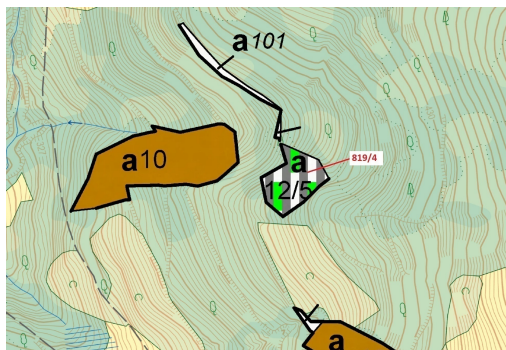

Lesní pozemek o výměře 2 875 m², podíl 9/10, katastrální území Zubrnice, obec Zubrnice, obec s rozš

40322, Zubrnice

34 000 Kč
za nemovitost

Vyřizuje
Call centrum
exdražby.cz
Tel.: +420 774 740 636
GSM: +420 774 740 636
E-mail:
dotazy@exdražby.cz

Celková plocha: 2 875 m²

Druh pozemku: les

POPIS NEMOVITOSTI: Lesní pozemek o výměře 2 875 m², parcelní číslo 819/4, podíl 9/10, katastrální území Zubrnice, obec Zubrnice, obec s rozšířenou působností Ústí nad Labem, okres Ústí nad Labem, Ústecký kraj. Po těžbě.