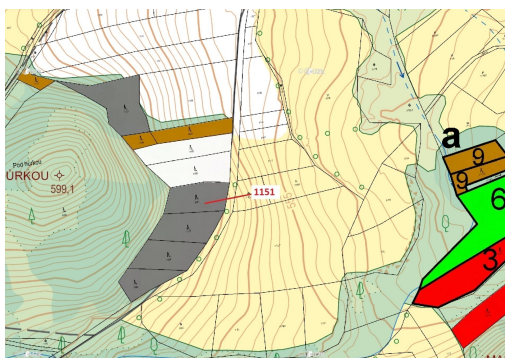

Lesní pozemek o výměře 1331 m², podíl 1/1, katastrální území Zavlekov, obec Zavlekov, obec s rozšíře

34142, Zavlekov

26 000 Kč
za nemovitost

Vyřizuje
Call centrum
exdrazby.cz
Tel.: +420 774 740 636
GSM: +420 774 740 636
E-mail:
dotazy@exdrazby.cz

Celková plocha: 1 331 m²

Druh pozemku: les

POPIS NEMOVITOSTI: Lesní pozemek o výměře 1331 m², parcelní číslo 1151, podíl 1/1, katastrální území Zavlekov, obec Zavlekov, obec s rozšířenou působností Klatovy, okres Klatovy, Plzeňský kraj. Po těžbě.