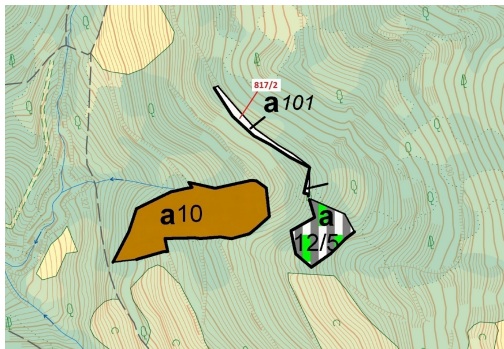

## Lesní pozemek o výměře 815 m<sup>2</sup>, podíl 9/10, katastrální území Zubrnice, obec Zubrnice, obec s rozšíř

40322, Zubrnice

**18 000 Kč**  
za nemovitost

Vyřizuje  
**Call centrum**  
**exdrazby.cz**  
**Tel.:** +420 774 740 636  
**GSM:** +420 774 740 636  
**E-mail:**  
[dotazy@exdrazby.cz](mailto:dotazy@exdrazby.cz)

**Celková plocha:** 815 m<sup>2</sup>

**Druh pozemku:** les

**POPIS NEMOVITOSTI:** Lesní pozemek o výměře 815 m<sup>2</sup>, parcelní číslo 817/2, podíl 9/10, katastrální území Zubrnice, obec Zubrnice, obec s rozšířenou působností Ústí nad Labem, okres Ústí nad Labem, Ústecký kraj.