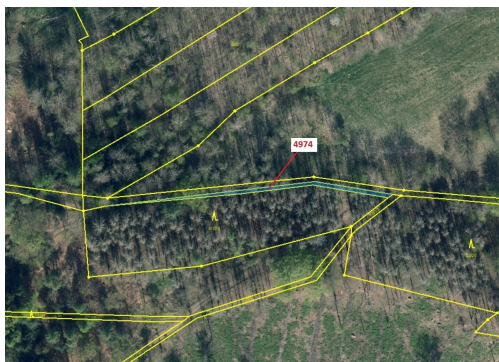

Ostatní plocha o výměře 216 m², podíl 1/1, katastrální území Mikulášovice, obec Mikulášovice, obec s

40779, Mikulášovice

18 000 Kč
za nemovitost

Vyřizuje
Call centrum
exdrazby.cz
Tel.: +420 774 740 636
GSM: +420 774 740 636
E-mail:
dotazy@exdrazby.cz

Celková plocha: 216 m²

Druh pozemku: ostatní

POPIS NEMOVITOSTI: Ostatní plocha o výměře 216 m², parcelní číslo 4974, podíl 1/1, katastrální území Mikulášovice, obec Mikulášovice, obec s rozšířenou působností Rumburk, okres Děčín, Ústecký kraj.