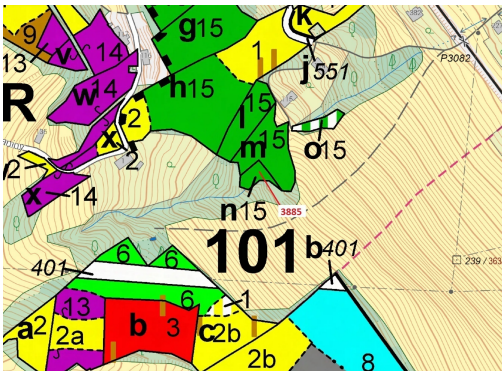

Lesní pozemek o výměře 561 m², podíl 1/1, katastrální území Semily, obec Semily, obec s rozšířenou p

51301, Semily

14 000 Kč
za nemovitost

Vyřizuje
Call centrum
exdrazby.cz
Tel.: +420 774 740 636
GSM: +420 774 740 636
E-mail:
dotazy@exdrazby.cz

Celková plocha: 561 m²

Druh pozemku: les

POPIS NEMOVITOSTI: Lesní pozemek o výměře 561 m², parcelní číslo 3885, podíl 1/1, katastrální území Semily, obec Semily, obec s rozšířenou působností Semily, okres Semily, Liberecký kraj. Po těžbě.