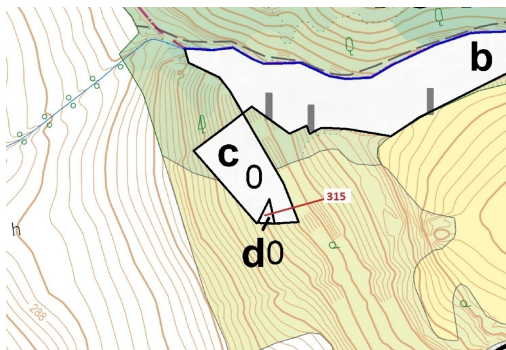

Lesní pozemek o výměře 129 m², podíl 1/1, katastrální území Podhořany u Ronova, obec Podhořany u Ron

538, Podhořany u Ronova

12 000 Kč
za nemovitost

Vyřizuje
Call centrum
exdražby.cz
Tel.: +420 774 740 636
GSM: +420 774 740 636
E-mail:
dotazy@exdražby.cz

Celková plocha: 129 m²

Druh pozemku: les

POPIS NEMOVITOSTI: Lesní pozemek o výměře 129 m², parcelní číslo 315, podíl 1/1, katastrální území Podhořany u Ronova, obec Podhořany u Ronova, obec s rozšířenou působností Chrudim, okres Chrudim, Pardubický kraj.