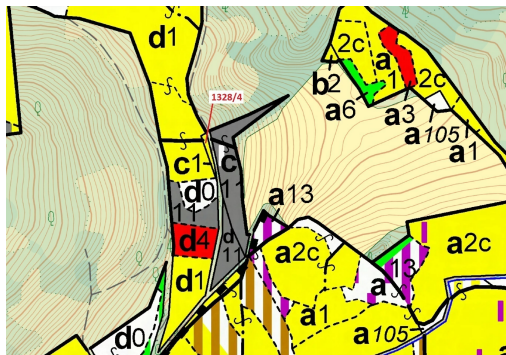

Lesní pozemek o výměře 199 m², podíl 1/1, katastrální území Kladky, obec Kladky, obec s rozšířenou p

79854, Kladky

11 000 Kč
za nemovitost

Vyřizuje
Call centrum
exdrazby.cz
Tel.: +420 774 740 636
GSM: +420 774 740 636
E-mail:
dotazy@exdrazby.cz

Celková plocha: 199 m²

Druh pozemku: les

POPIS NEMOVITOSTI: Lesní pozemek o výměře 199 m², parcelní číslo 1328/4, podíl 1/1, katastrální území Kladky, obec Kladky, obec s rozšířenou působností Konice, okres Prostějov, Olomoucký kraj.