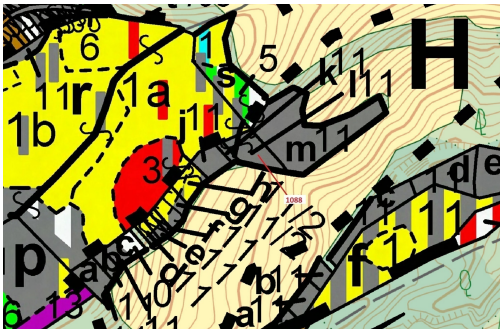

Lesní pozemek o výměře 400 m², podíl 1/1, katastrální území Spešov, obec Spešov, obec s rozšířenou p

67902, Spešov

10 000 Kč
za nemovitost

Vyřizuje
Call centrum
exdrazby.cz
Tel.: +420 774 740 636
GSM: +420 774 740 636
E-mail:
dotazy@exdrazby.cz

Celková plocha: 400 m²

Druh pozemku: les

POPIS NEMOVITOSTI: Lesní pozemek o výměře 400 m², parcelní číslo 1088, podíl 1/1, katastrální území Spešov, obec Spešov, obec s rozšířenou působností Blansko, okres Blansko, Jihomoravský kraj. Po těžbě.