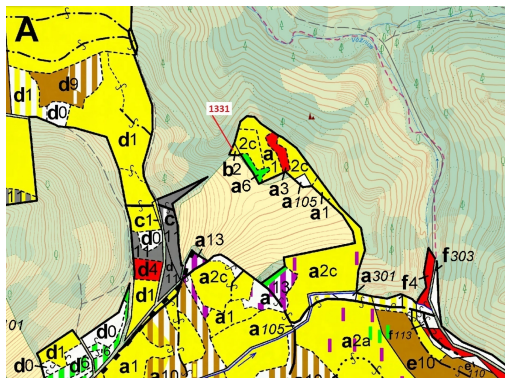

## Lesní pozemek o výměře 183 m<sup>2</sup>, podíl 1/1, katastrální území Kladky, obec Kladky, obec s rozšířenou p

79854, Kladky

**10 000 Kč**  
za nemovitost

Vyřizuje  
**Call centrum**  
**exdrazby.cz**  
**Tel.:** +420 774 740 636  
**GSM:** +420 774 740 636  
**E-mail:**  
[dotazy@exdrazby.cz](mailto:dotazy@exdrazby.cz)

**Celková plocha:** 183 m<sup>2</sup>

**Druh pozemku:** les

**POPIS NEMOVITOSTI:** Lesní pozemek o výměře 183 m<sup>2</sup>, parcelní číslo 1331, podíl 1/1, katastrální území Kladky, obec Kladky, obec s rozšířenou působností Konice, okres Prostějov, Olomoucký kraj.