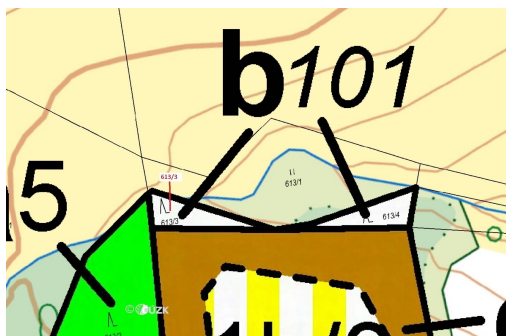

**Lesní pozemek o výměře 180 m<sup>2</sup>, podíl 1/1, katastrální území Záboří u Blatné, obec Záboří, obec s roz 38734, Záboří**

**9 000 Kč**  
za nemovitost

Vyřizuje  
**Call centrum**  
**exdražby.cz**  
**Tel.:** +420 774 740 636  
**GSM:** +420 774 740 636  
**E-mail:**  
[dotazy@exdražby.cz](mailto:dotazy@exdražby.cz)

**Celková plocha:** 180 m<sup>2</sup>

**Druh pozemku:** les

**POPIS NEMOVITOSTI:** Lesní pozemek o výměře 180 m<sup>2</sup>, parcelní číslo 613/3, podíl 1/1, katastrální území Záboří u Blatné, obec Záboří, obec s rozšířenou působností Blatná, okres Strakonice, Jihočeský kraj. Po těžbě.