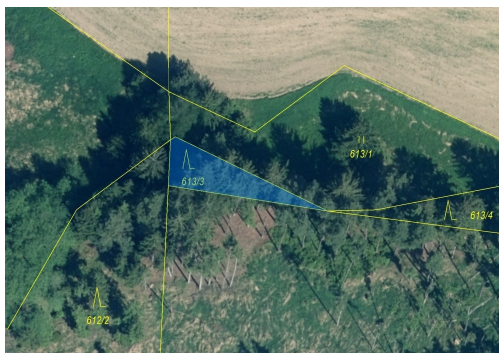

**Lesní pozemek o výměře 180 m<sup>2</sup>, podíl 1/1, katastrální území Záboří u Blatné, obec Záboří, obec s roz 38734, Záboří**

**9 000 Kč**  
za nemovitost

Vyřizuje  
**Call centrum**  
**exdražby.cz**  
**Tel.:** +420 774 740 636  
**GSM:** +420 774 740 636  
**E-mail:**  
[dotazy@exdražby.cz](mailto:dotazy@exdražby.cz)

**Celková plocha:** 180 m<sup>2</sup>

**Druh pozemku:** les

**POPIS NEMOVITOSTI:** Lesní pozemek o výměře 180 m<sup>2</sup>, parcelní číslo 613/3, podíl 1/1, katastrální území Záboří u Blatné, obec Záboří, obec s rozšířenou působností Blatná, okres Strakonice, Jihočeský kraj. Po těžbě.