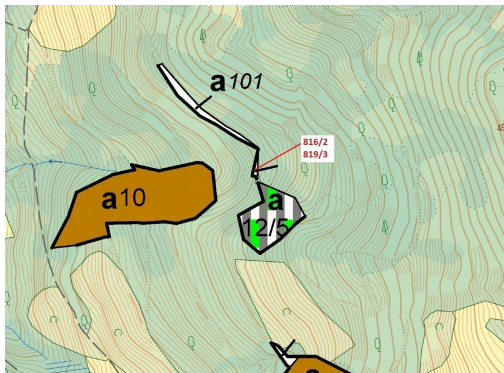

## Lesní pozemky o výměře 85 m<sup>2</sup>, podíl 9/10, katastrální území Zubrnice, obec Zubrnice, obec s rozšíře

40322, Zubrnice

**7 000 Kč**  
za nemovitost

Vyřizuje  
**Call centrum**  
**exdražby.cz**  
**Tel.:** +420 774 740 636  
**GSM:** +420 774 740 636  
**E-mail:**  
[dotazy@exdražby.cz](mailto:dotazy@exdražby.cz)

**Celková plocha:** 85 m<sup>2</sup>

**Druh pozemku:** les

**POPIS NEMOVITOSTI:** Lesní pozemky o výměře 85 m<sup>2</sup>, parcelní čísla 816/2, 819/3, podíl 9/10, katastrální území Zubrnice, obec Zubrnice, obec s rozšířenou působností Ústí nad Labem, okres Ústí nad Labem, Ústecký kraj.