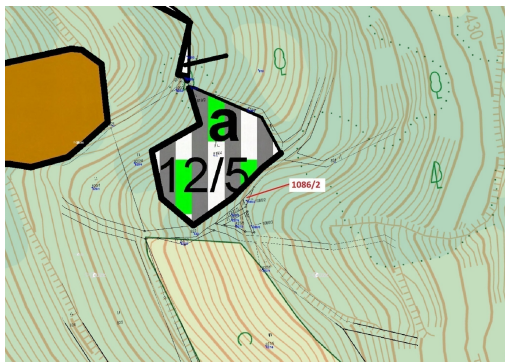

## Lesní pozemek o výměře 26 m<sup>2</sup>, podíl 9/10, katastrální území Zubrnice, obec Zubrnice, obec s rozšíře

40322, Zubrnice

**4 000 Kč**  
za nemovitost

Vyřizuje  
**Call centrum**  
**exdražby.cz**  
**Tel.:** +420 774 740 636  
**GSM:** +420 774 740 636  
**E-mail:**  
[dotazy@exdražby.cz](mailto:dotazy@exdražby.cz)

**Celková plocha:** 26 m<sup>2</sup>

**Druh pozemku:** les

**POPIS NEMOVITOSTI:** Lesní pozemek o výměře 26 m<sup>2</sup>, parcelní číslo 1086/2, podíl 9/10, katastrální území Zubrnice, obec Zubrnice, obec s rozšířenou působností Ústí nad Labem, okres Ústí nad Labem, Ústecký kraj.