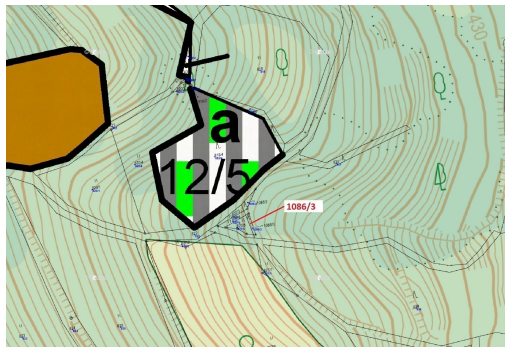

## Lesní pozemek o výměře 18 m<sup>2</sup>, podíl 9/10, katastrální území Zubrnice, obec Zubrnice, obec s rozšíře

40322, Zubrnice

**3 000 Kč**  
za nemovitost

Vyřizuje  
**Call centrum**  
**exdražby.cz**  
**Tel.:** +420 774 740 636  
**GSM:** +420 774 740 636  
**E-mail:**  
[dotazy@exdražby.cz](mailto:dotazy@exdražby.cz)

**Celková plocha:** 18 m<sup>2</sup>

**Druh pozemku:** les

**POPIS NEMOVITOSTI:** Lesní pozemek o výměře 18 m<sup>2</sup>, parcelní číslo 1086/3, podíl 9/10, katastrální území Zubrnice, obec Zubrnice, obec s rozšířenou působností Ústí nad Labem, okres Ústí nad Labem, Ústecký kraj.