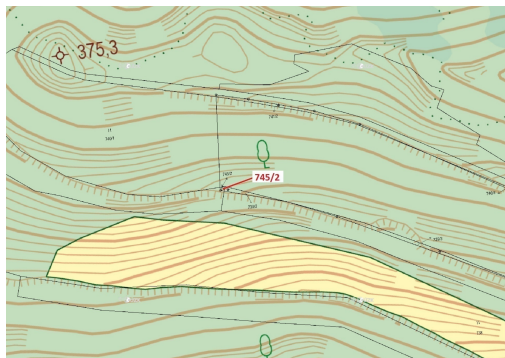

Lesní pozemek o výměře 5 m², podíl 9/10, katastrální území Zubrnice, obec Zubrnice, obec s rozšířen

40322, Zubrnice

2 000 Kč
za nemovitost

Vyřizuje
Call centrum
exdrazby.cz
Tel.: +420 774 740 636
GSM: +420 774 740 636
E-mail:
dotazy@exdrazby.cz

Celková plocha: 5 m²

Druh pozemku: les

POPIS NEMOVITOSTI: Lesní pozemek o výměře 5 m², parcelní číslo 745/2, podíl 9/10, katastrální území Zubrnice, obec Zubrnice, obec s rozšířenou působností Ústí nad Labem, okres Ústí nad Labem, Ústecký kraj.