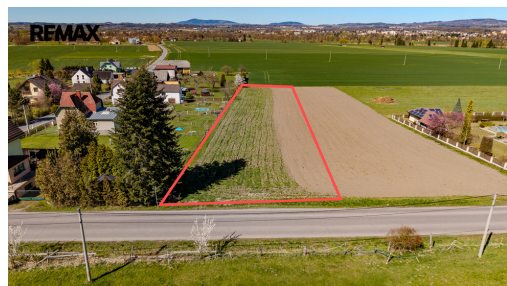

POZEMEK S POTENCIÁLEM PRO VÁŠ BUDOUCÍ DOMOV - MODŘIŠICE U TURNOVA

Modřišice

4 200 000 Kč
za nemovitost

Vyřizuje
Petr Hořák
Tel.: 730 163 554
GSM: +420723091990
E-mail:
petr.horak@re-max.cz

Celková plocha: 3 715 m²

Umístění objektu: centrum obce

Druh pozemku: pro bydlení

Doprava: silnice; MHD; autobus

POPIS NEMOVITOSTI: Hledáte místo, kde si postavíte domov v klidu venkova, ale zároveň na dosah města znovu oceněného jako nejlepší město pro život v ČR? Právě jste ho našli.

Představuji Vám k prodeji krásný, rovinatý pozemek o celkové výměře 3 715 m² v obci Modřišice, která je na dosah Turnova. Lokalita, která v posledních letech získává na atraktivitě - a není divu.

- 3/4 pozemku dle územního plánu určeny k výstavbě rodinných domů venkovského charakteru
- Rovinatý terén - ideální pro snadnou a ekonomickou výstavbu
- Inženýrské sítě v těsné blízkosti díky okolní zástavbě
- Klidná obec v blízkosti řeky Jizery - ideální pro rodinný život i relaxaci
- Turnov vzdálený pouhé 3 km - kompletní občanská vybavenost na dosah

Tento pozemek nabízí nejen prostor pro bydlení, ale i zajímavou investiční příležitost - díky velikosti a charakteru je zde potenciál pro rozdělení či vícegenerační bydlení.

Aktuálně je pozemek propachtován zemědělskému družstvu s roční výpovědní lhůtou, což vám dává čas připravit projekt i financování bez tlaku.