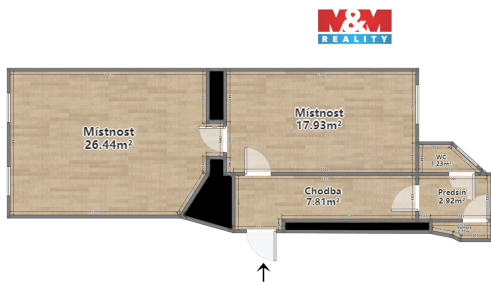

Pronájem kanceláře 51 m² Karlovarská ul. Plzeň

Karlovarská, 32300, Plzeň 1, Plzeň

9 000 Kč
za měsíc

Vyřizuje
**Škardová Šindelářová
Zdeňka**
Tel.: 800 100 446
GSM: 296 399 006
E-mail: info@mmreality.cz

Plocha kanceláří:	51 m²
Stav objektu:	velmi dobrý
Umístění objektu:	centrum obce

Druh objektu:	smíšená
Druh prostor:	Kanceláře
Energetická náročnost:	G - Mimořádně nehospodárná

POPIS NEMOVITOSTI: Exkluzivně Vám představuji pronájem kancelářského prostoru o výměře 51 m² v Plzni na ulici Karlovarská. Jedná se o 2 místnosti, vstupní chodba, samostatné WC, komora ve 3. NP, Nová platová okna, koberce a výmalby. Nabízený prostor volný od 15.6.2026. Holé nájemné činí 9.000 Kč + poplatky za energie 2.000,- Kč - na nájemníka se nic nepřevádí. Vratná kauce 12.000,- Kč, provize RK s DPH 10.890,- Kč Možnost parkování u objektu za 1.000,- Kč měsíčně na soukromém parkovišti. Více informací u makléřky. Neváhejte a domluvte si prohlídku Vaše makléřka Zdeni.