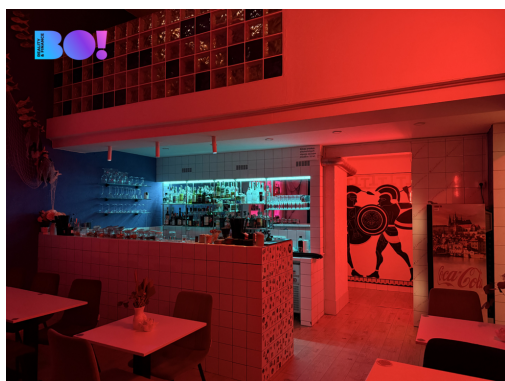

Pronájem restaurace baru 109 m² - Praha, centrum

Blanická, Praha 2, Praha

30 800 Kč
za měsíc

Vyřizuje

Denis Suleymanov

Tel.: 725 80 80 80

GSM: +420 777 366 793

E-mail:

denis.suleymanov@boreality.cz

Zastavěná plocha:	109 m²	Užitná plocha:	109 m²
Počet podlaží v domě:	1	Druh objektu:	smíšená
Stav objektu:	velmi dobrý	Typ zařízení:	Restaurace
Doprava:	MHD	Elektrina:	Elektro - 230 V
Voda:	Vodovod	Telekomunikace:	Internet
Odpad:	Kanalizace	Energetická náročnost:	G - Mimořádně nehospodárná

POPIS NEMOVITOSTI: Nabízíme jedinečnou příležitost k pronájmu plně vybaveného gastronomického provozu v suterénu budovy v centru Prahy – provozovna La Medusa.

Prostor je okamžitě provozuschopný, veškeré vybavení, nábytek, zásoby alkoholu a inventář jsou součástí převodu podniku.

Prostor:

109 m² v suterénu

Plně vybavený bar/restaurace

Funkční provoz, připravený k okamžitému převzetí

Podmínky převodu: