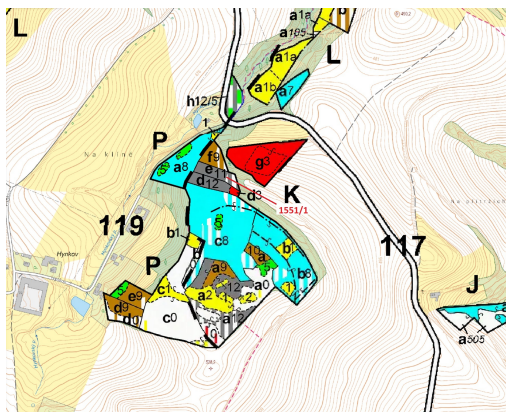

## Lesní pozemek o výměře 2478 m<sup>2</sup>, podíl 1/1, katastrální území Přibyslavice nad Jihlavou, obec Přibysl

67521, Přibyslavice

**45 000 Kč**  
za nemovitost

Vyřizuje  
**Call centrum**  
**exdrazby.cz**  
**Tel.:** +420 774 740 636  
**GSM:** +420 774 740 636  
**E-mail:**  
[dotazy@exdrazby.cz](mailto:dotazy@exdrazby.cz)

**Celková plocha:** 2 478 m<sup>2</sup>

**Druh pozemku:** les

**POPIS NEMOVITOSTI:** Lesní pozemek o výměře 2478 m<sup>2</sup>, parcelní číslo 1551/1, podíl 1/1, katastrální území Přibyslavice nad Jihlavou, obec Přibyslavice, obec s rozšířenou působností Třebíč, okres Třebíč, Kraj Vysočina.