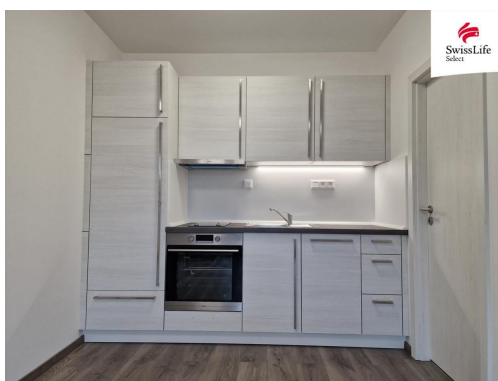

Pronájem bytu 2+kk 38 m2 Pojmannova, Polná

Pojmannova, 58813, Polná

12 000 Kč
za měsíc

Vyřizuje

Bc. Jiří Máca

Tel.: +420 800775577

GSM: +420 800775577

E-mail:

info-reality@swisslifeselect.cz

Dispozice bytu: 2+kk

Počet podlaží v domě: 4

Druh objektu: montovaná

Vlastnictví: osobní

Energetická náročnost: B - Velmi úsporná

Podlaží v domě: 4

Celková podlahová plocha: 38 m²

Stav objektu: novostavba

Balkón: 3 m²

POPIS NEMOVITOSTI: - Nastěhování možné od 1.6.2026 -

Přináším exkluzivní nabídku nového bytu k pronájmu o dispozici 2+kk v Polné. Byt má celkem i s balkónem cca 41 m a nachází se v novém bytovém domě na nově vzniklé ulici Pojmannova v Polné, kde se rozrůstají nové řadové a bytové domy.

Byt se nachází ve 4.NP ze 4 a náleží k němu balkón s výhledem do přírody na SV straně a také kóje v přízemí. K dispozici je společný výtah.

Byt je vybaven kuchyňskou linkou s lednicí. Jinak je nezařízený a připravený k nastěhování vlastního nábytku.

Nájemné činí 12000 Kč měsíčně + zálohy na energie 4000 Kč měsíčně. Při podpisu nájemní smlouvy se hradí vratná kauce ve výši 24000 Kč a provize RK 12000 Kč s DPH. Součástí nájemného je i VLASTNÍ PARKOVACÍ STÁNÍ hned u domu.