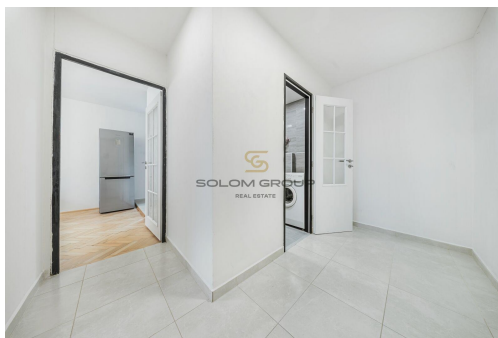

Prodej bytu 2+kk, 43 m², sklep, Michle, OV, po úpravách

Mezipolí, 14100, Praha 4, Praha

7 690 000 Kč

za nemovitost

Cena uvedena vč. právního servisu a provize.

Vyřizuje

Petr Večeřa

Tel.: +420 606 777 063

GSM: +420 739 17 17 17

E-mail:

petr.vecera@solomgroup.cz

z

Dispozice bytu:	2+kk	Podlaží v domě:	1
Počet podlaží v domě:	4	Celková podlahová plocha:	43 m²
Druh objektu:	panelová	Stav objektu:	velmi dobrý
Vlastnictví:	osobní	Umístění objektu:	klidná část obce
Doprava:	silnice; MHD; autobus	Voda:	Vodovod
Topení:	Ústřední - dálkové	Odpad:	Kanalizace
Energetická náročnost:	C - Úsporná		

POPIS NEMOVITOSTI: Prodej bytu 2+kk, 43 m², který se nachází v 1. NP. panelového domu v Praze 4 - Michle.

Byt po úpravách - kuchyňská linka vč. spotřebičů - lednice s mrazákem, indukční varná deska, horkovzdušná trouba, myčka, digestoř, plastová okna, zděné jádro, koupelna s vanou a WC, interiérové dveře, parkety a dlažba.

Výborná dopravní dostupnost, BUS zastávka přímo u domu, 5 min. metro C, zast. Kačerov.

K bytu přísluší sklep.

Osobní vlastnictví - možnost financovat hypotečním úvěrem, který Vám zdarma vyřídíme. Volné ihned k nastěhování.