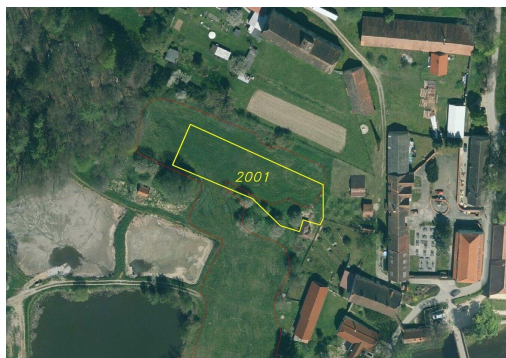

DRAŽBA pozemku Jižná

37821, Pluhův Žďár

289 000 Kč

za nemovitost

Uvedená cena je cena
vyvolávací

Vyřizuje

Anežka Hůlková

Tel.: 380 405 390

GSM: 731 427 442

E-mail:

hulkova@fondrealit.cz

Celková plocha: 1 974 m²

Druh pozemku: ostatní

POPIS NEMOVITOSTI: Předmětem dražby je pozemek o celkové výměře 1974 m² v malebné vesnici Jižná, která je místní částí obce Pluhův Žďár v okrese Jindřichův Hradec. Nachází se asi 1,5 km na sever od obce Pluhův Žďár. Pozemek je v katastru nemovitostí evidován jako trvalý travní porost. Dle územního plánu se zčásti nachází v ploše bydlení a zbývající část je v ploše zemědělské. Nedaleko pozemků se nachází pohádkový zámek Červená Lhota, který je turisty vyhledávanou památkou. V okolí pozemku je velké množství rybníků, které slouží jak k rekreaci, tak i k rybaření. Jižná je i názvem katastrálního území. Dne 11.5.2026 bude pozemek prodáván formou exekutorské dražby. Je vhodné, aby se dražitelé dojeli na pozemek podívat a řádně se s ním seznámili.