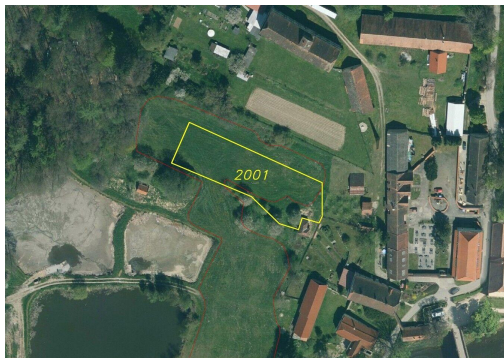

DRAŽBA pozemku Jižná

37821, Pluhův Žďár

197 000 Kč

za nemovitost

Uvedená cena je cena
vyvolávací

Vyřizuje

Anežka Hůlková

Tel.: 380 405 390

GSM: 731 427 442

E-mail:

hulkova@fondrealit.cz

Celková plocha: 1 974 m²

Druh pozemku: ostatní

POPIS NEMOVITOSTI: Předmětem dražby je pozemek o celkové výměře 1974 m² v malebné vesnici Jižná, která je místní částí obce Pluhův Žďár v okrese Jindřichův Hradec. Nachází se asi 1,5 km na sever od obce Pluhův Žďár. Pozemek je v katastru nemovitostí evidován jako trvalý travní porost. Dle územního plánu se zčásti nachází v ploše bydlení a zbývající část je v ploše zemědělské. Nedaleko pozemků se nachází pohádkový zámek Červená Lhota, který je turisty vyhledávanou památkou. V okolí pozemku je velké množství rybníků, které slouží jak k rekreaci, tak i k rybaření. Jižná je i názvem katastrálního území. Dne 9.7.2026 bude pozemek prodáván formou exekutorské dražby. Je vhodné, aby se dražitelé dojeví na pozemek podívat a řádně se s ním seznámili.