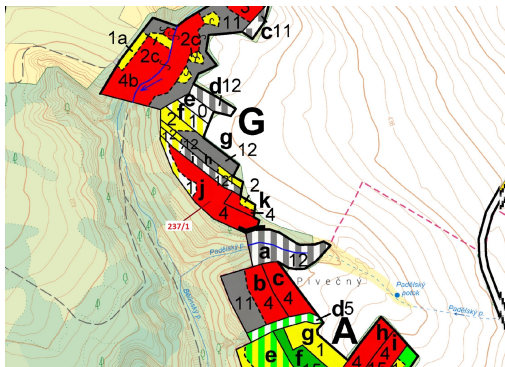

Lesní pozemek o výměře 5885 m², podíl 1/1, katastrální území Čikov, obec Čikov, obec s rozšířenou pů

67578, Čikov

112 000 Kč
za nemovitost

Vyřizuje
Call centrum
exdrazby.cz
Tel.: +420 774 740 636
GSM: +420 774 740 636
E-mail:
dotazy@exdrazby.cz

Celková plocha: 5 885 m²

Druh pozemku: les

POPIS NEMOVITOSTI: Lesní pozemek o výměře 5885 m², parcelní číslo 237/1, podíl 1/1, katastrální území Čikov, obec Čikov, obec s rozšířenou působností Náměšť nad Oslavou, okres Třebíč, Kraj Vysočina.