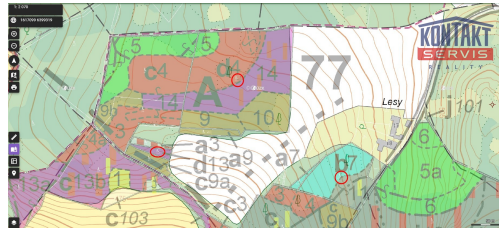

Jedinečná příležitost k nabytí lesního majetku v srdci středních Čech

25756, Zderadice, Maršovice

759 000 Kč

za nemovitost

32,62 Kč/m², včetně DPH, včetně poplatků, včetně provize, včetně právního servisu

Vyřizuje

Veronika Šedivá

Tel.: 605 238 493

GSM: +420 739 439 207

E-mail:

veronika.sediva@kontaktsevis.cz

Celková plocha:

23 269 m²

Druh pozemku:

les

POPIS NEMOVITOSTI: Nabízíme k prodeji lesní pozemky o celkové výměře 23.269 m² situované západně od obce Vráče. Ačkoli se lesy fyzicky nacházejí v těsném sousedství obce Vráče, administrativně spadají do katastrálního území Zderadice - což je důležitá informace při případném dohledávání pozemků v katastru nemovitostí. Jednou z největších předností této nabídky je výborná přístupnost pozemků. Většina lesní plochy je pohodlně dostupná po lesní cestě, která je ve vlastnictví městyse Maršovice. Nabízené pozemky jsou rozděleny do tří samostatných funkčních celků, přičemž všechny jsou v současnosti ve vlastnictví jediného vlastníka. Lesní porosty na nabízených pozemcích jsou ve velmi dobrém stavu a skýtají pozoruhodnou pestrost z hlediska věkové struktury dřevin. Dominantní dřevinou jsou borovice, doplněné příměsí smrku a buku. Obzvláště cennou vlastností tohoto lesa je jeho výjimečně různorodá věková skladba. Na pozemcích se nacházejí porosty v těchto věkových skupinách - 38, 47, 64, 90, 100, 110, 130 a 138 let. Celková dřevní zásoba činí 722 m³ dřeva, cca 381 m³ vedeno jako mýtní zásoba (borovice) - jedná se o stromy, které dosáhly těžební zralosti a jsou připraveny k mýtní těžbě, cca 63 m³ vedeno jako předmýtní zásoba (smrk) - smrkové porosty jsou v předmýtním věku, tedy v období, kdy probíhají výchovné zásahy (prořezávky, probírky) a les se připravuje na budoucí mýtní těžbu. Vlastnictví lesa představuje jednu z nejstabilnějších a nejprověřenějších forem dlouhodobého uchování i zhodnocování majetku. Zavolejte nám nebo napište ještě dnes, rádi vám zodpovíme veškeré dotazy, poskytneme podrobnější informace o stavu porostů a pomůžeme vám s celým procesem koupě.