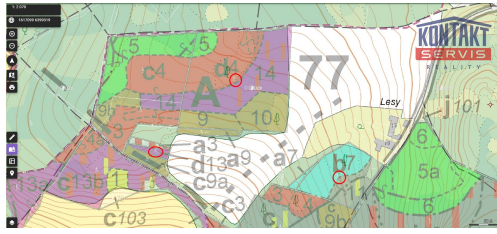

Jedinečná příležitost k nabytí lesního majetku v srdci středních Čech

25756, Zderadice, Maršovice

720 000 Kč

za nemovitost

30,94 Kč/m², včetně DPH, včetně poplatků, včetně provize, včetně právního servisu

Vyřizuje

Veronika Šedivá

Tel.: 605 238 493

GSM: +420 739 439 207

E-mail:

veronika.sediva@kontaktsevis.cz

Celková plocha:

23 269 m²

Druh pozemku:

les

POPIS NEMOVITOSTI: Nabízíme k prodeji lesní pozemky o celkové výměře 23.269 m², které jsou situované západně od obce Vráče. Ačkoli se lesy fyzicky nacházejí v těsném sousedství obce Vráče, administrativně spadají do katastrálního území Zderadice – což je důležitá informace při případném dohledávání pozemků v katastru nemovitostí. Jednou z největších předností této nabídky je výborná přístupnost pozemků. Většina lesní plochy je pohodlně dostupná po lesní cestě, která je ve vlastnictví městyse Maršovice. Nabízené pozemky jsou rozděleny do tří samostatných funkčních celků, přičemž všechny jsou v současnosti ve vlastnictví jediného vlastníka. Lesní porosty na nabízených pozemcích jsou ve velmi dobrém stavu a skýtají pozoruhodnou pestrost z hlediska věkové struktury dřevin. Dominantní dřevinou jsou borovice, doplněné příměsí smrku a buku. Obzvláště cennou vlastností tohoto lesa je jeho výjimečně různorodá věková skladba. Na pozemcích se nacházejí porosty v těchto věkových skupinách – 38, 47, 64, 90, 100, 110, 130 a 138 let. Celková dřevní zásoba činí 722 m³ dřeva, cca 381 m³ vedeno jako mýtní zásoba (borovice) – jedná se o stromy, které dosáhly těžební zralosti a jsou připraveny k mýtní těžbě, cca 63 m³ vedeno jako předmýtní zásoba (smrk) – smrkové porosty jsou v předmýtním věku, tedy v období, kdy probíhají výchovné zásahy (prořezávky, probírky) a les se připravuje na budoucí mýtní těžbu. Vlastnictví lesa představuje jednu z nejstabilnějších a nejprověřenějších forem dlouhodobého uchování i zhodnocování majetku. Zavolejte nám nebo napište ještě dnes, rádi vám zodpovíme veškeré dotazy, poskytneme podrobnější informace o stavu porostů a pomůžeme vám s celým procesem koupě.