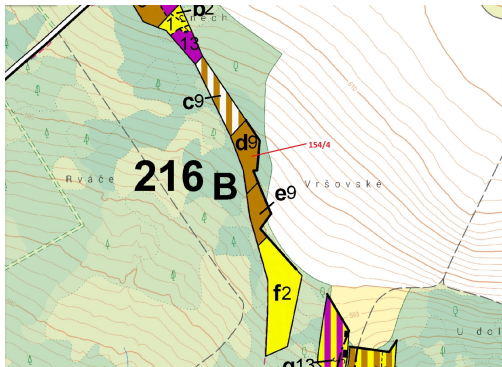

Lesní pozemek o výměře 2471 m², podíl 1/1, katastrální území Krásné, obec Krásné, obec s rozšířenou

53825, Krásné

60 000 Kč
za nemovitost

Vyřizuje
Call centrum
exdražby.cz
Tel.: +420 774 740 636
GSM: +420 774 740 636
E-mail:
dotazy@exdražby.cz

Celková plocha: 2 471 m²

Druh pozemku: les

POPIS NEMOVITOSTI: Lesní pozemek o výměře 2471 m², parcelní číslo 154/4, podíl 1/1, katastrální území Krásné, obec Krásné, obec s rozšířenou působností Chrudim, okres Chrudim, Pardubický kraj.