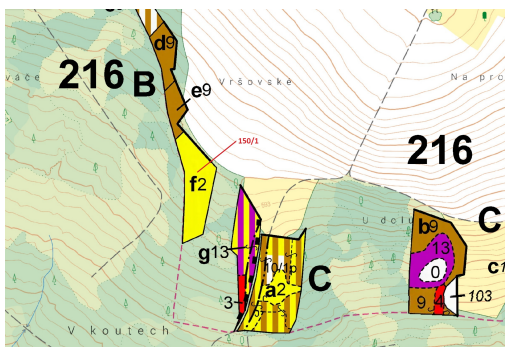

## Lesní pozemek o výměře 6169 m<sup>2</sup>, podíl 1/1, katastrální území Krásné, obec Krásné, obec s rozšířenou

53825, Krásné

**124 000 Kč**  
za nemovitost

Vyřizuje  
**Call centrum**  
**exdražby.cz**  
**Tel.:** +420 774 740 636  
**GSM:** +420 774 740 636  
**E-mail:**  
[dotazy@exdražby.cz](mailto:dotazy@exdražby.cz)

**Celková plocha:** 6 169 m<sup>2</sup>

**Druh pozemku:** les

**POPIS NEMOVITOSTI:** Lesní pozemek o výměře 6169 m<sup>2</sup>, parcelní číslo 150/1, podíl 1/1, katastrální území Krásné, obec Krásné, obec s rozšířenou působností Chrudim, okres Chrudim, Pardubický kraj.