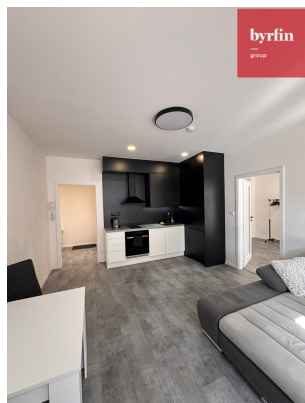

Pronájem bytu 2+kk Residence Otická 12

Otická, Opava (nečleněná část města), Opava

13 000 Kč
za měsíc

Vyřizuje

Petr Kelešovský

Tel.: 736 461 867

GSM: +420608926165

E-mail:

petr.kelesovsky@byrfin.cz

Dispozice bytu:	2+kk	Podlaží v domě:	2
Počet podlaží v domě:	3	Celková podlahová plocha:	50 m²
Druh objektu:	cihlová	Stav objektu:	velmi dobrý
Vlastnictví:	osobní	Umístění objektu:	centrum obce
Plyn:	Plynovod	Odpad:	Kanalizace
Energetická náročnost:	G - Mimořádně nehospodárná		

POPIS NEMOVITOSTI: Nabízím Vám k pronájmu moderní byt s dispozicí 2+kk, 50m², na ulici Otická v Opavě. Byt se nachází ve 2 podlaží cihlového domu po celkové revitalizaci s výtahem, poblíž centra Opavy.

Byt má kuchyňskou linku na míru včetně vestavěných spotřebičů - elektrické varné desky, digestoře, horkovzdušné trouby a také myčky i kombinované lednice. Na podlaze je plovoucí podlaha a dlažba, V koupelně sprchový kout.

Každý byt má sklepní kóji na patře o velikosti cca 1,5 m².

Byt je k dispozici od 1.6.2026

Upozornění: vybavení, které je na fotografiích bytu, není součástí. Jedná se o Postel, gauč a dětskou postýlku s