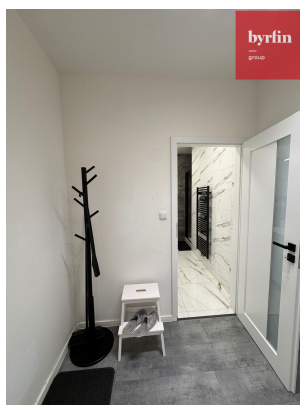

Pronájem bytu 2+kk Residence Otická 12

Otická, Opava (nečleněná část města), Opava

13 000 Kč
za měsíc

Vyřizuje

Petr Kelešovský

Tel.: 736 461 867

GSM: +420608926165

E-mail:

petr.kelesovsky@byrfin.cz

Dispozice bytu:	2+kk	Podlaží v domě:	2
Počet podlaží v domě:	3	Celková podlahová plocha:	50 m²
Druh objektu:	cihlová	Stav objektu:	velmi dobrý
Vlastnictví:	osobní	Umístění objektu:	centrum obce
Plyn:	Plynovod	Odpad:	Kanalizace
Energetická náročnost:	G - Mimořádně nehospodárná		

POPIS NEMOVITOSTI: Nabízím Vám k pronájmu moderní byt s dispozicí 2+kk, 50m², na ulici Otická v Opavě. Byt se nachází ve 2 podlaží cihlového domu po celkové revitalizaci s výtahem, poblíž centra Opavy.

Byt má kuchyňskou linku na míru včetně vestavěných spotřebičů - elektrické varné desky, digestoře, horkovzdušné trouby a také myčky i kombinované lednice. Na podlaze je plovoucí podlaha a dlažba, V koupelně sprchový kout.

Každý byt má sklepní kóji na patře o velikosti cca 1,5 m².

Byt je k dispozici od 1.6.2026

Upozornění: vybavení, které je na fotografiích bytu, není součástí. Jedná se o Postel, gauč a dětskou postýlku s