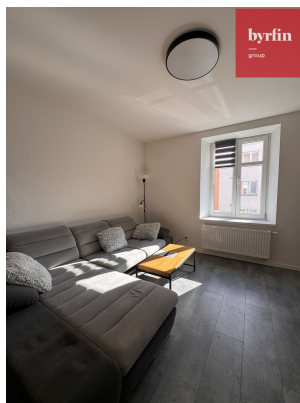

Pronájem bytu 2+kk Residence Otická 12

Otická, Opava (nečleněná část města), Opava

13 000 Kč
za měsíc

Vyřizuje

Petr Kelešovský

Tel.: 736 461 867

GSM: +420608926165

E-mail:

petr.kelesovsky@byrfin.cz

Dispozice bytu:	2+kk	Podlaží v domě:	2
Počet podlaží v domě:	3	Celková podlahová plocha:	50 m²
Druh objektu:	cihlová	Stav objektu:	velmi dobrý
Vlastnictví:	osobní	Umístění objektu:	centrum obce
Plyn:	Plynovod	Odpad:	Kanalizace
Energetická náročnost:	G - Mimořádně nehospodárná		

POPIS NEMOVITOSTI: Nabízím Vám k pronájmu moderní byt s dispozicí 2+kk, 50m², na ulici Otická v Opavě. Byt se nachází ve 2 podlaží cihlového domu po celkové revitalizaci s výtahem, poblíž centra Opavy.

Byt má kuchyňskou linku na míru včetně vestavěných spotřebičů - elektrické varné desky, digestoře, horkovzdušné trouby a také myčky i kombinované lednice. Na podlaze je plovoucí podlaha a dlažba, V koupelně sprchový kout.

Každý byt má sklepní kóji na patře o velikosti cca 1,5 m².

Byt je k dispozici od 1.6.2026

Upozornění: vybavení, které je na fotografiích bytu, není součástí. Jedná se o Postel, gauč a dětskou postýlku s