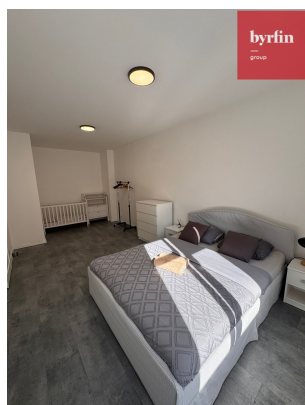

Pronájem bytu 2+kk Residence Otická 12

Otická, Opava (nečleněná část města), Opava

13 000 Kč
za měsíc

Vyřizuje

Petr Kelešovský

Tel.: 736 461 867

GSM: +420608926165

E-mail:

petr.kelesovsky@byrfin.cz

Dispozice bytu:	2+kk	Podlaží v domě:	2
Počet podlaží v domě:	3	Celková podlahová plocha:	50 m²
Druh objektu:	cihlová	Stav objektu:	velmi dobrý
Vlastnictví:	osobní	Umístění objektu:	centrum obce
Plyn:	Plynovod	Odpad:	Kanalizace
Energetická náročnost:	G - Mimořádně nehospodárná		

POPIS NEMOVITOSTI: Nabízím Vám k pronájmu moderní byt s dispozicí 2+kk, 50m², na ulici Otická v Opavě. Byt se nachází ve 2 podlaží cihlového domu po celkové revitalizaci s výtahem, poblíž centra Opavy.

Byt má kuchyňskou linku na míru včetně vestavěných spotřebičů - elektrické varné desky, digestoře, horkovzdušné trouby a také myčky i kombinované lednice. Na podlaze je plovoucí podlaha a dlažba, V koupelně sprchový kout.

Každý byt má sklepní kóji na patře o velikosti cca 1,5 m².

Byt je k dispozici od 1.6.2026

Upozornění: vybavení, které je na fotografiích bytu, není součástí. Jedná se o Postel, gauč a dětskou postýlku s