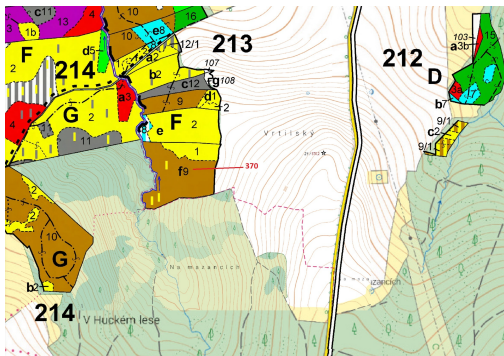

Lesní pozemek o výměře 24 540 m², podíl 1/1, katastrální území Libkov u Nasavrck, obec Libkov, obec s

53825, Libkov

393 000 Kč
za nemovitost

Vyřizuje

Call centrum

exdrazby.cz

Tel.: +420 774 740 636

GSM: +420 774 740 636

E-mail:

dotazy@exdrazby.cz

Celková plocha: 25 540 m²

Druh pozemku: les

POPIS NEMOVITOSTI: Lesní pozemek o výměře 24 540 m², parcelní číslo 370, podíl 1/1, katastrální území Libkov u Nasavrck, obec Libkov, obec s rozšířenou působností Chrudim, okres Chrudim, Pardubický kraj.