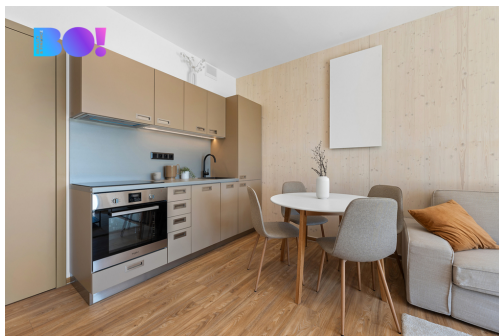

Pronájem domu 3+kk, 69,9 m², Opatov

Opatov

20 000 Kč
za měsíc

Vyřizuje

Bc. Martin Masarik

Tel.: 725 80 80 80

GSM: +420 725 80 80 80

E-mail: info@boreality.cz

Poloha objektu:	řadový	Druh objektu:	dřevěná
Stav objektu:	novostavba	Počet podlaží v objektu:	2
Typ domu:	patrový	Zastavěná plocha:	710 m²
Užitná plocha:	69 m²	Plocha parcely:	9395 m²
Plocha zahrady:	3500 m²	Umístění objektu:	klidná část obce
Doprava:	silnice; MHD	Elektřina:	Elektro - 230 V
Voda:	Místní zdroj vody	Telekomunikace:	Internet
Odpad:	ČOV pro celý objekt	Energetická náročnost:	A - Mimořádně úsporná

POPIS NEMOVITOSTI: Nabízíme k dlouhodobému pronájmu stylové, moderně řešené patrové domy v klidné lokalitě Opatov. Tyto domy jsou ideální pro jednotlivce i páry, kteří hledají kvalitní a pohodlné bydlení bez kompromisů.

Každý dům je navržen s důrazem na praktičnost, funkčnost a příjemnou atmosféru. Interiér je světlý, vzdušný s dostatkem úložného prostoru. Samozřejmostí je plně vybavená kuchyňská linka se spotřebiči, komfortní koupelna a chytré řešený obytný prostor. Místo je jako stvořené pro relaxaci.

Velkou výhodou je klidná lokalita v kombinaci s dobrou dostupností. Ve vzdálenosti přibližně 2 km se nachází Opatov, kde najdete veškerou občanskou vybavenost – mateřskou i základní školu, poštu, obchody, restaurace i zastávku MHD s napojením do okolních měst.

Tato nabídka je ideální pro ty, kteří chtějí moderní bydlení v blízkosti přírody, ale zároveň s dobrou dostupností služeb.